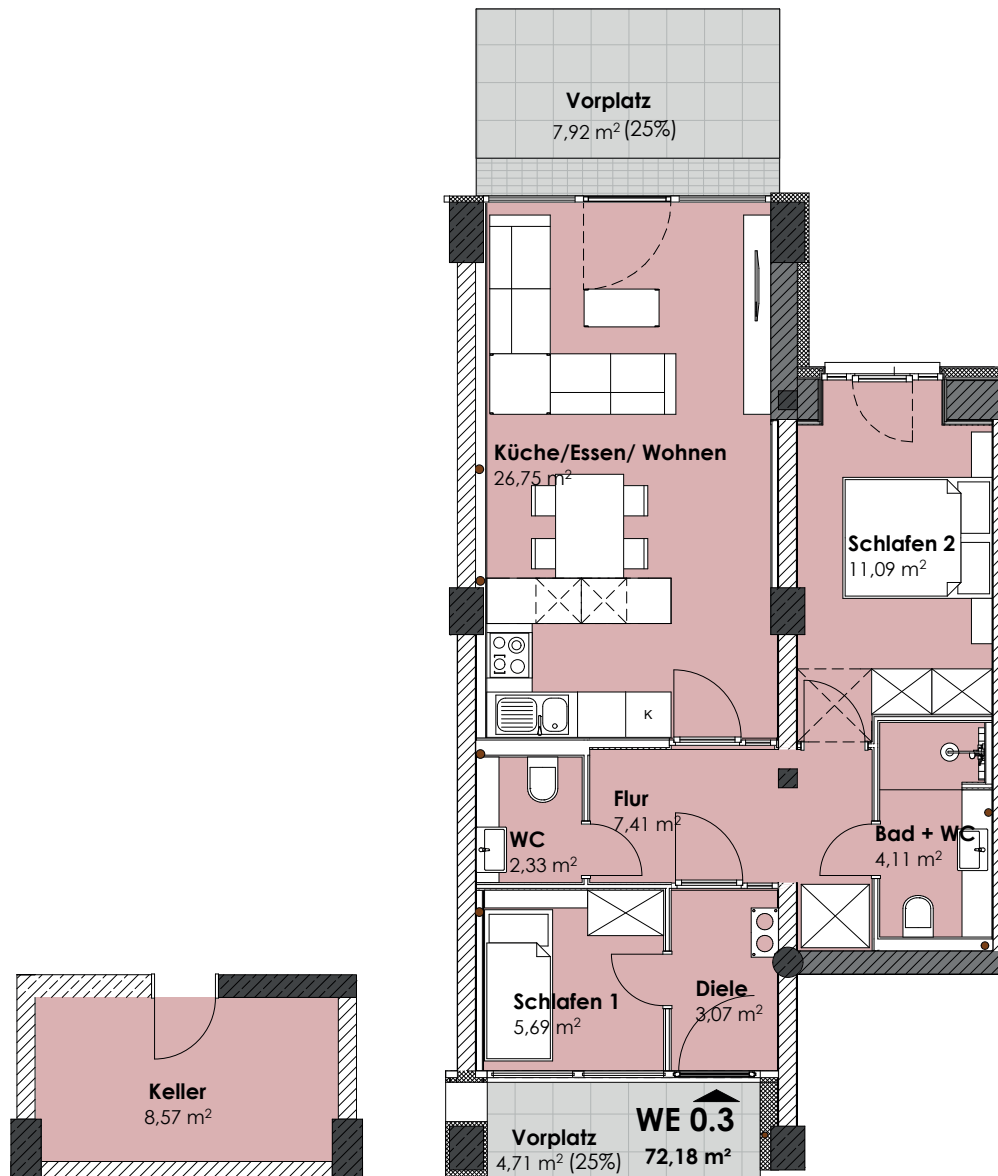

HAUS Hiddensee, Aufgang 7
Wohnung 0.3 | KG + EG

WE 0.3 KG + EG	72,18 m²
--------------------------	----------------------------

EG	
Diele m ²	3,07
Schlafen 1 m ²	5,69
Wohnen/ Küche/Essen m ²	26,75
Bad/ WC m ²	4,11
WC m ²	2,33
Schlafen 2 m ²	11,09
Flur m ²	7,41
Vorplatz m ² Faktor 0,25 von 4,71 m ²	1,18
Vorplatz m ² Faktor 0,25 von 7,92 m ²	1,98

(in den Gesamtwohnfläche nicht enthalten) **KG**

Keller m ²	8,57
-----------------------	------

Kellergeschoss

Erdgeschoss