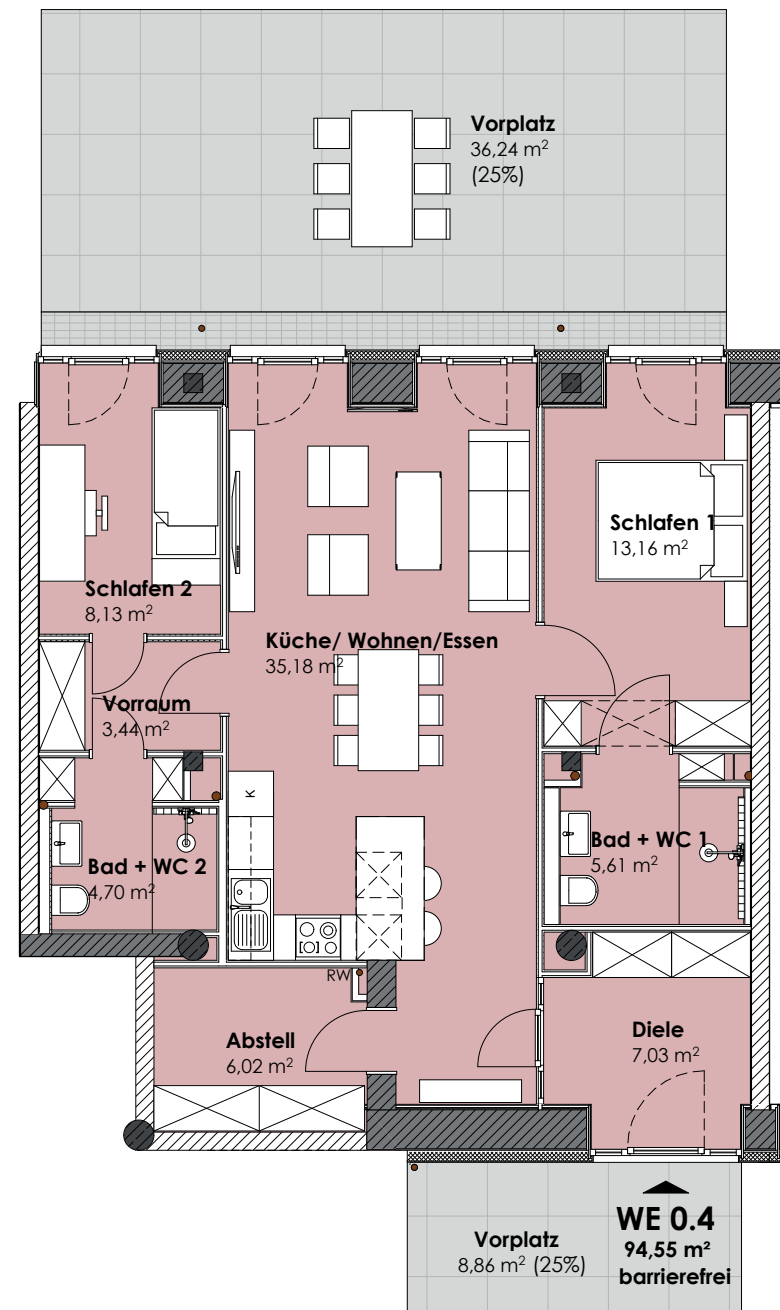

HAUS Hiddensee, Aufgang 7 Wohnung 0.4 | EG

	WE 0.4 EG 94,55 m ²
-------------------------------------------------------------------------------------	---------------------------------------------

Diele m ²	7,03
Wohnen/ Küche/Essen m ²	35,18
Bad/ WC 1 m ²	5,61
Bad/ WC 2 m ²	4,70
Vorraum m ²	3,44
Schlafen 1 m ²	13,16
Schlafen 2 m ²	8,13
Abstellraum 0.4 m ²	6,02
Vorplatz m ² Faktor 0,25 von 8,86 m ²	2,22
Vorplatz m ² Faktor 0,25 von 36,24 m ²	9,06