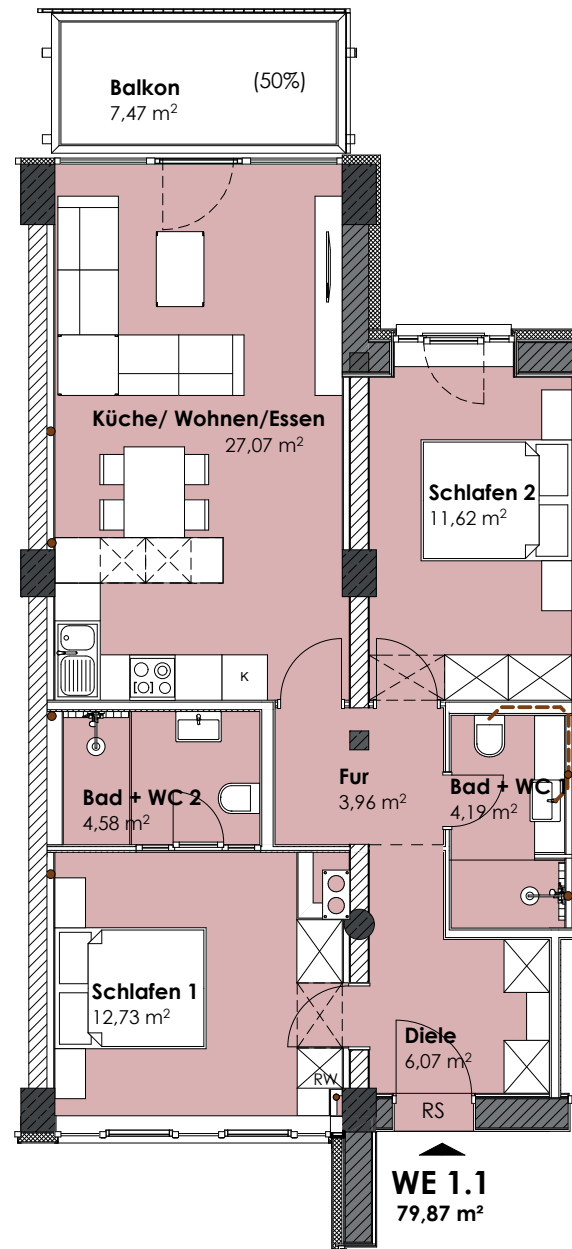

**HAUS Hiddensee, Aufgang 7**  
**Wohnung 1.1 | 1.OG**

<b>WE 1.1</b> 1. OG	<b>79,87 m<sup>2</sup></b>
------------------------	----------------------------

Diele m <sup>2</sup>	6,07
Wohnen/ Küche/Essen m <sup>2</sup>	22,07
Bad/ WC 1 m <sup>2</sup>	4,19
Bad/ WC 2 m <sup>2</sup>	4,58
Flur m <sup>2</sup>	3,96
Schlafen 1 m <sup>2</sup>	12,73
Schlafen 2 m <sup>2</sup>	11,62
Abstellraum 1.1 m <sup>2</sup>	5,91
Balkon m <sup>2</sup> Faktor 0,50 von 7,47 m <sup>2</sup>	3,74