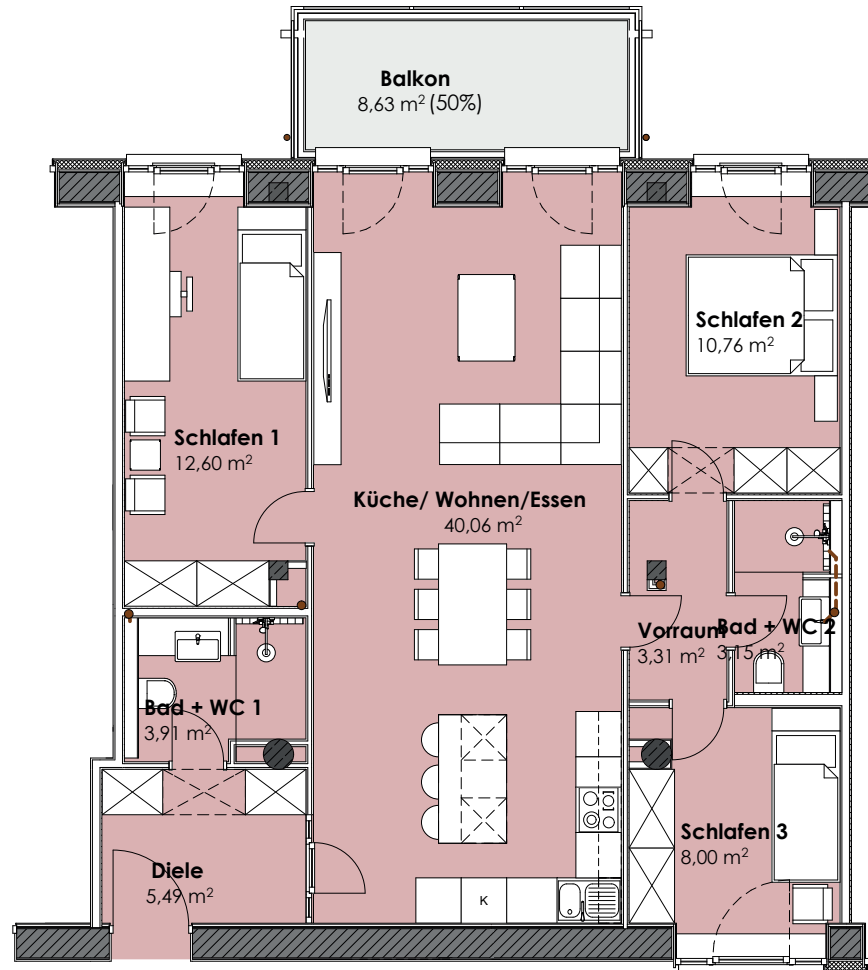

**HAUS Hiddensee, Aufgang 7**  
**Wohnung 1.2 | 1.OG**

	<b>WE 1.2</b> 1. OG 100,57 m <sup>2</sup>
---	---

Diele m <sup>2</sup>	5,49
Wohnen/ Küche/Essen m <sup>2</sup>	40,06
Bad/ WC 1 m <sup>2</sup>	3,91
Bad/ WC 2 m <sup>2</sup>	3,15
Vorraum m <sup>2</sup>	3,31
Schlafen 1 m <sup>2</sup>	12,60
Schlafen 2 m <sup>2</sup>	10,76
Schlafen 3 m <sup>2</sup>	8,00
Abstellraum 1.2 m <sup>2</sup>	8,97
Balkon m <sup>2</sup> Faktor 0,50 von 8,63 m <sup>2</sup>	4,32

**WE 1.2**  
100,57 m<sup>2</sup>