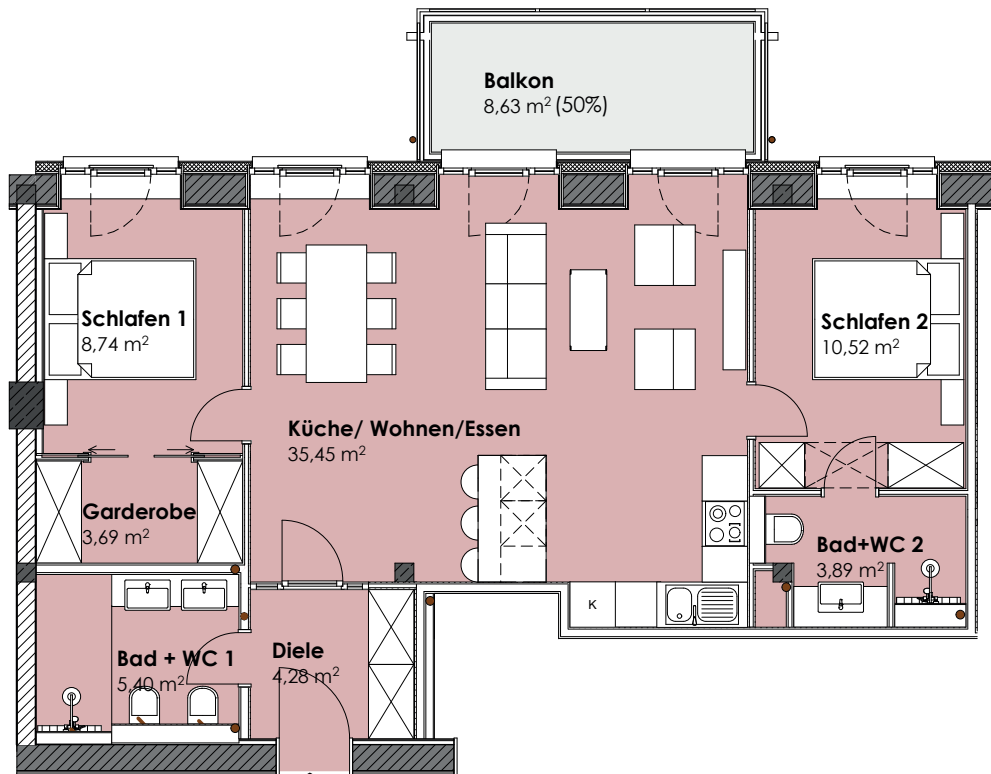

**HAUS Hiddensee, Aufgang 7**  
**Wohnung 2.1 | 2.OG**

**WE 2.1**  
**82,17 m<sup>2</sup>**

	<b>WE 2.1</b> 2. OG 82,17 m <sup>2</sup>
---	--

Diele m <sup>2</sup>	4,26
Wohnen/ Küche/ Essen m <sup>2</sup>	35,45
Bad/ WC 1 m <sup>2</sup>	5,40
Bad/ WC 2 m <sup>2</sup>	3,89
Schlafen 1 m <sup>2</sup>	8,74
Garderobe m <sup>2</sup>	3,69
Schlafen 2 m <sup>2</sup>	10,52
Abstellraum 2.1 m <sup>2</sup>	5,88
Balkon m <sup>2</sup> Faktor 0,50 von 8,63 m <sup>2</sup>	4,32