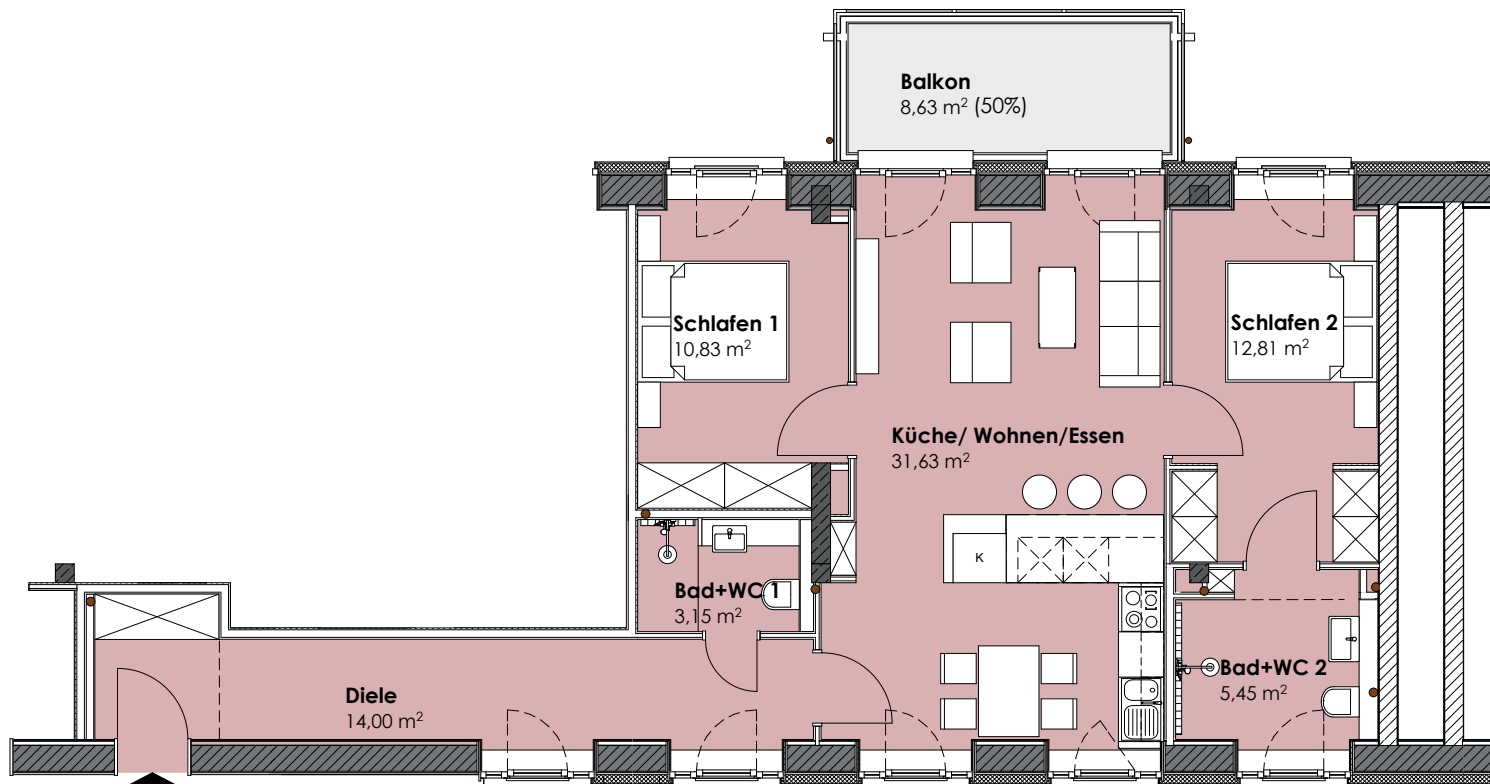

HAUS Hiddensee, Aufgang 7
Wohnung 2.2 | 2.OG

	WE 2.2 2. OG 87,53 m ²
---	--

Diele m ²	14,00
Wohnen/ Küche/Essen m ²	31,63
Bad/ WC 1 m ²	3,15
Bad/ WC 2 m ²	5,45
Schlafen 1 m ²	10,83
Schlafen 2 m ²	12,81
Abstellraum 2.2 m	5,34
Balkon m ² Faktor 0,50 von 8,63 m ²	4,32

WE 2.2
87,53 m²