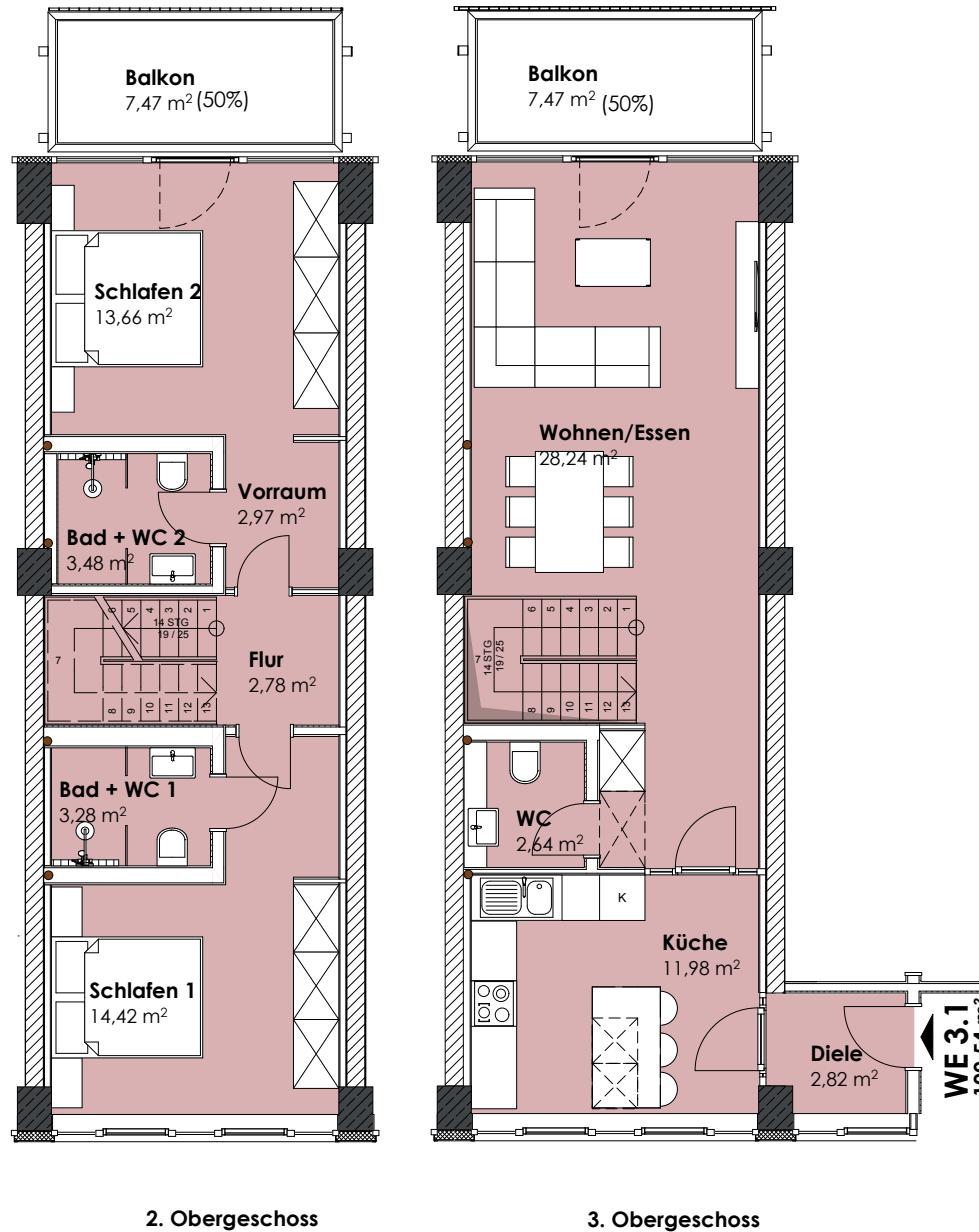

HAUS Hiddensee, Aufgang 7 Wohnung 3.1 | 2+3.OG

3.1	WE 3.1 3 + 2.OG 100,54 m ²
------------	--

2. OG

Schlafen 1 m ²	14,42
Schlafen 2 m ²	13,66
Vorraum m ²	2,97
Flur m ²	2,78
Bad + WC 1 m ²	3,26
Bad + WC 2 m ²	3,48
Balkon m ² Faktor 0,50 von 7,47 m ²	3,74
Abstellraum 3.1 m ²	6,79

3. OG

Diele m ²	2,82
WC m ²	2,64
Wohnen/Essen m ²	28,24
Küche m ²	11,98
Balkon m ² Faktor 0,50 von 7,47 m ²	3,74