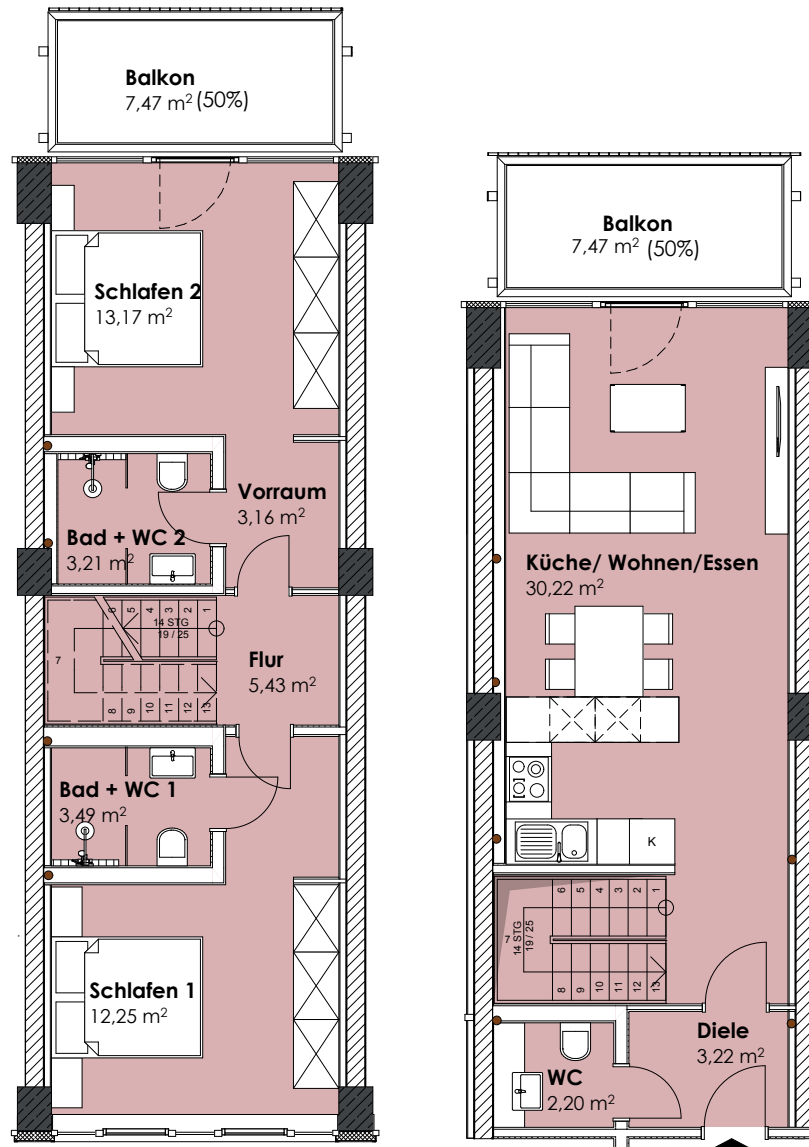

HAUS Hiddensee, Aufgang 7 Wohnung 3.3 | 2+3.OG

WE 3.3
88,54 m²

2. Obergeschoss

3. Obergeschoss

	WE 3.3 3+2.OG 88,54 m ²
---	---

2. OG

Schlafen 1 m ²	12,25
Schlafen 2 m ²	13,17
Vorraum m ²	3,16
Flur m ²	5,43
Bad + WC 1 m ²	3,49
Bad + WC 2 m ²	3,21
Balkon m ² Faktor 0,50 von 7,47 m ²	3,74
Abstellraum 3.3 m ²	4,71

3. OG

Diele m ²	3,22
WC m ²	2,20
Wohnen/Essen/Küche m ²	30,22
Balkon m ² Faktor 0,50 von 7,47 m ²	3,74