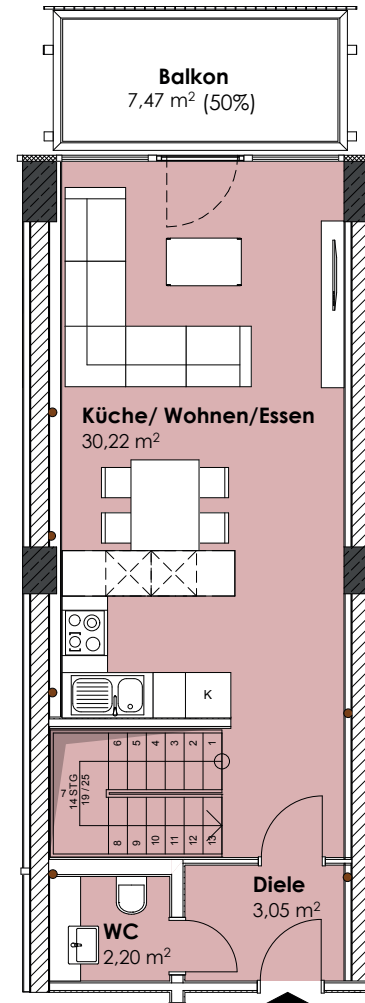

HAUS Hiddensee, Aufgang 7 Wohnung 3.4 | 3.+2.OG

	WE 3.4 3 + 2.OG 88,94 m ²
---	---

2. OG

Schlafen 1 m ²	12,02
Schlafen 2 m ²	17,19
Flur m ²	6,20
Bad + WC m ²	5,87
Balkon m ² Faktor 0,50 von 7,47 m ²	3,74
Abstellraum 3.4 m ²	4,71

3. OG

Diele m ²	3,05
WC m ²	2,20
Wohnen/Essen/Küche m ²	30,22
Balkon m ² Faktor 0,50 von 7,47 m ²	3,74

2. Obergeschoss

3. Obergeschoss

WE 3.4
88,94 m²