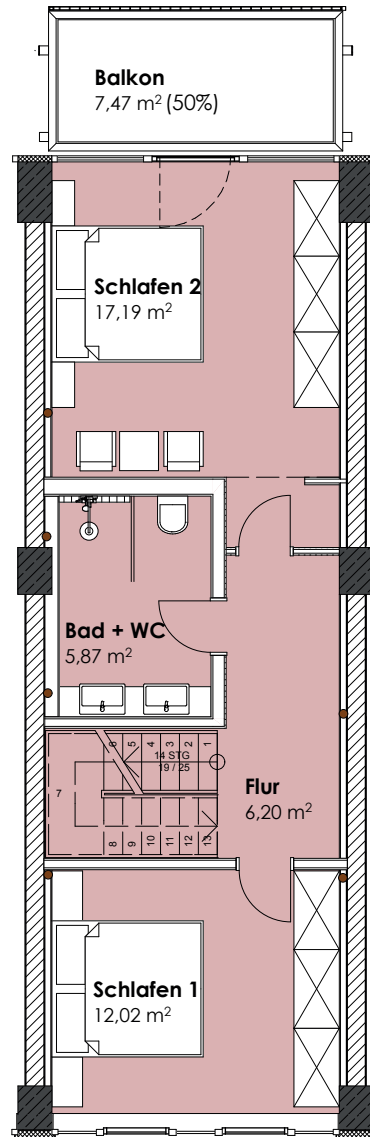

HAUS Hiddensee, Aufgang 7 Wohnung 3.4 | 3.+2.OG

	WE 3.4 3 + 2.OG 88,94 m ²
---	---

2. OG

Schlafen 1 m ²	12,02
Schlafen 2 m ²	17,19
Flur m ²	6,20
Bad + WC m ²	5,87
Balkon m ² Faktor 0,50 von 7,47 m ²	3,74
Abstellraum 3.4 m ²	4,71

3. OG

Diele m ²	3,05
WC m ²	2,20
Wohnen/Essen/Küche m ²	30,22
Balkon m ² Faktor 0,50 von 7,47 m ²	3,74

2. Obergeschoss

3. Obergeschoss

WE 3.4
88,94 m²