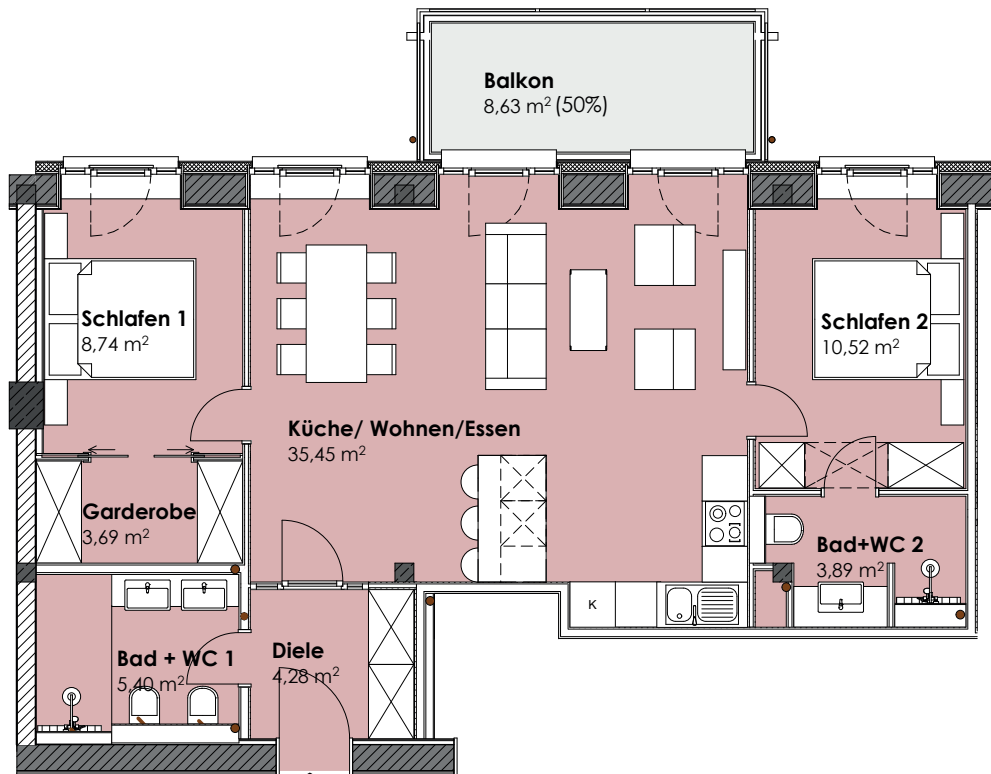

HAUS Hiddensee, Aufgang 7
Wohnung 3.5 | 3.OG

	WE 3.5 3. OG 81,35 m ²
---	--

WE 3.5
81,35 m²

Diele m ²	4,28
Wohnen/ Küche/Essen m ²	35,45
Bad/ WC 1 m ²	5,40
Bad/ WC 2 m ²	3,89
Schlafen 1 m ²	8,74
Garderobe m ²	3,69
Schlafen 2 m ²	10,52
Abstellraum 3.5 m ²	5,06
Balkon m ² Faktor 0,50 von 8,63 m ²	4,32