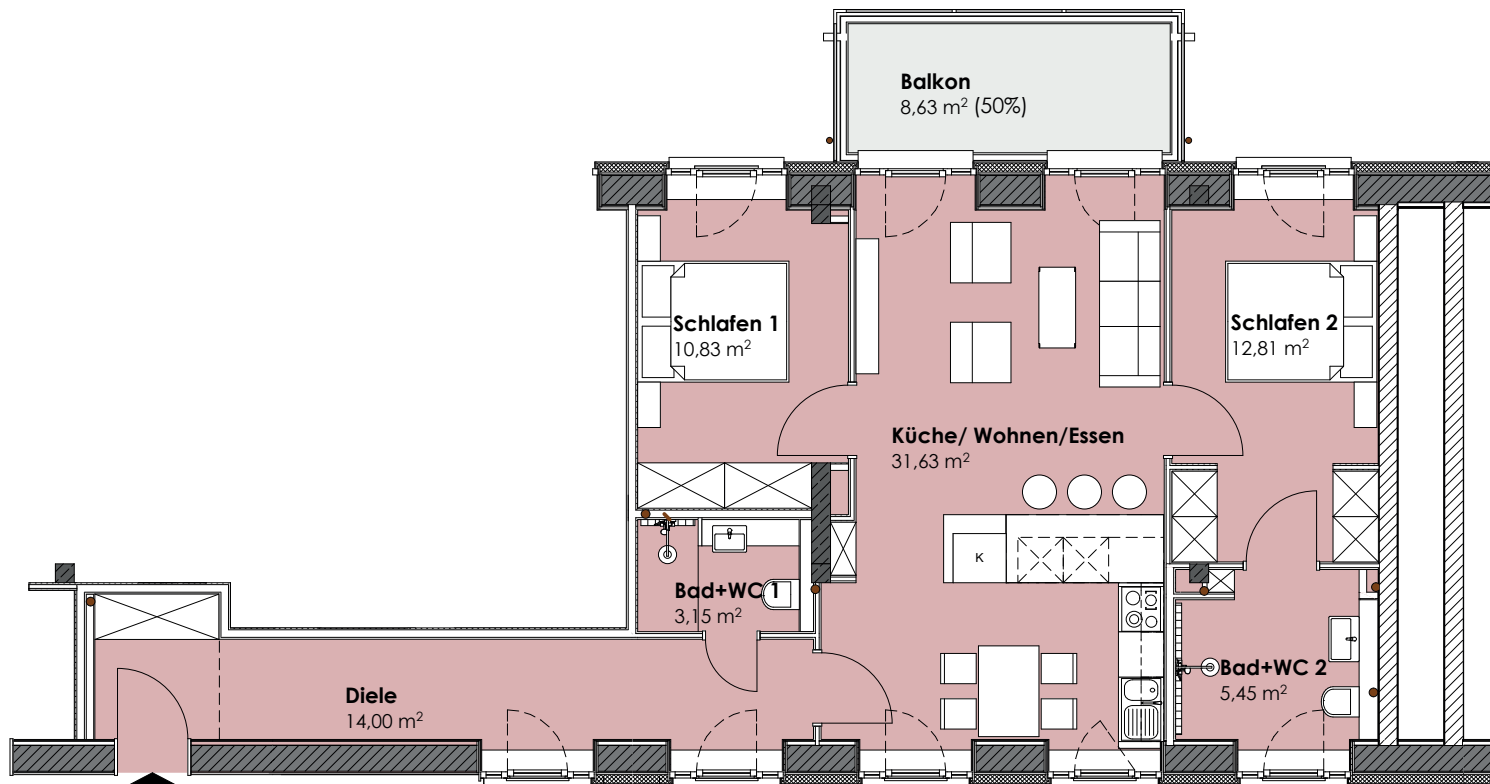

HAUS Hiddensee, Aufgang 7
Wohnung 3.6 | 3.OG

	WE 3.6 3. OG 89,01 m ²
---	--

Diele m ²	14,00
Wohnen/ Küche/Essen m ²	31,63
Bad/ WC 1 m ²	3,15
Bad/ WC 2 m ²	5,45
Schlafen 1 m ²	10,83
Schlafen 2 m ²	12,81
Abstellraum 3.6 m	6,81
Balkon m ² Faktor 0,50 von 8,63 m ²	4,32

WE 3.6
89,01 m²