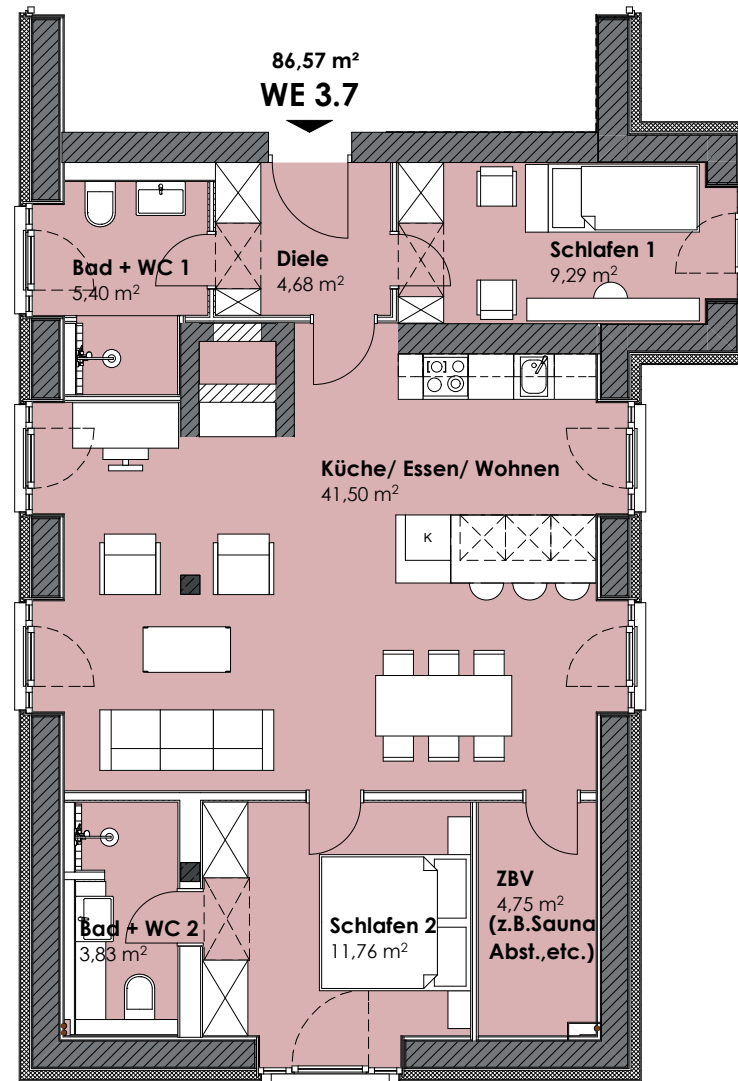

HAUS Hiddensee, Aufgang 7
Wohnung 3.7 | 3.OG

| |
|----------------------------|
| WE 3.7 |
| 1. OG |
| 86,57 m² |

| | |
|--|-------|
| Diele m ² | 4,68 |
| Wohnen/ Küche/ Essen m ² | 41,50 |
| Bad/ WC 1 m ² | 5,40 |
| Bad/ WC 2 m ² | 3,83 |
| Schlafen 1 m ² | 9,29 |
| Schlafen 2 m ² | 11,76 |
| Abstellraum 3.7 m ² | 5,36 |
| ZBV m ² (z.B. sauna, Abst. etc.) | 4,75 |