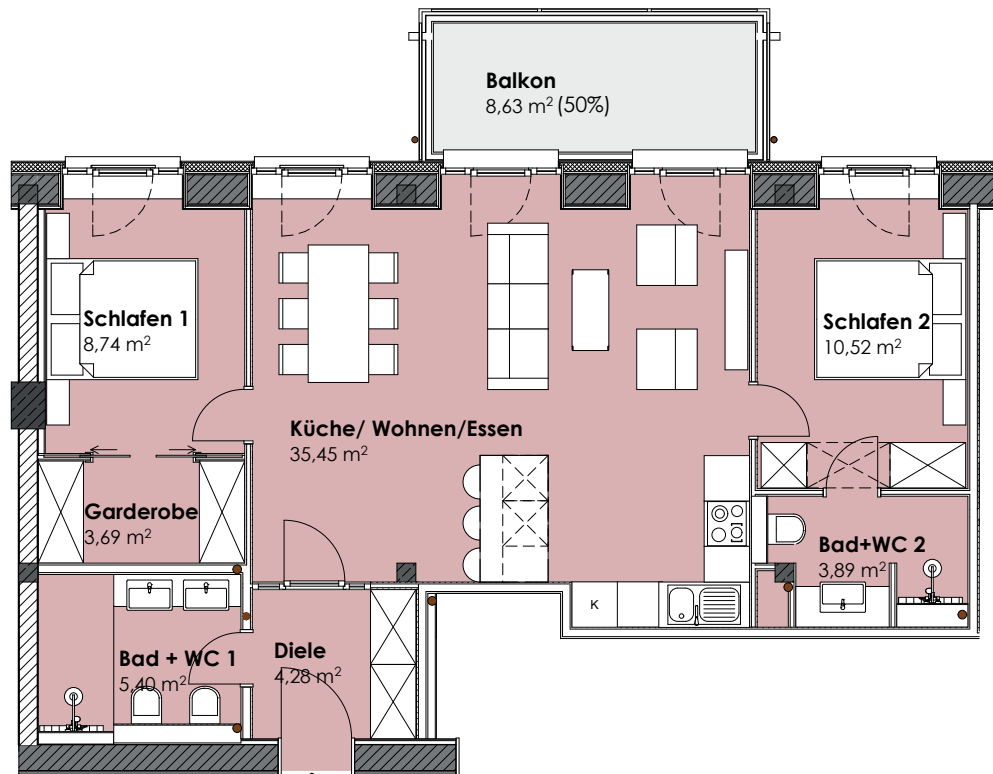

HAUS Hiddensee, Aufgang 7
Wohnung 4.1 | 4.OG

WE 4.1
82,17 m²

WE 4.1
 4. OG
 82,17 m²

Diele m ²	4,28
Wohnen/ Küche/Essen m ²	35,45
Bad/ WC 1 m ²	5,40
Bad/ WC 2 m ²	3,89
Schlafen 1 m ²	8,74
Garderobe m ²	3,69
Schlafen 2 m ²	10,52
Abstellraum 4.1 m ²	5,88
Balkon m ² Faktor 0,50 von 8,63 m ²	4,32