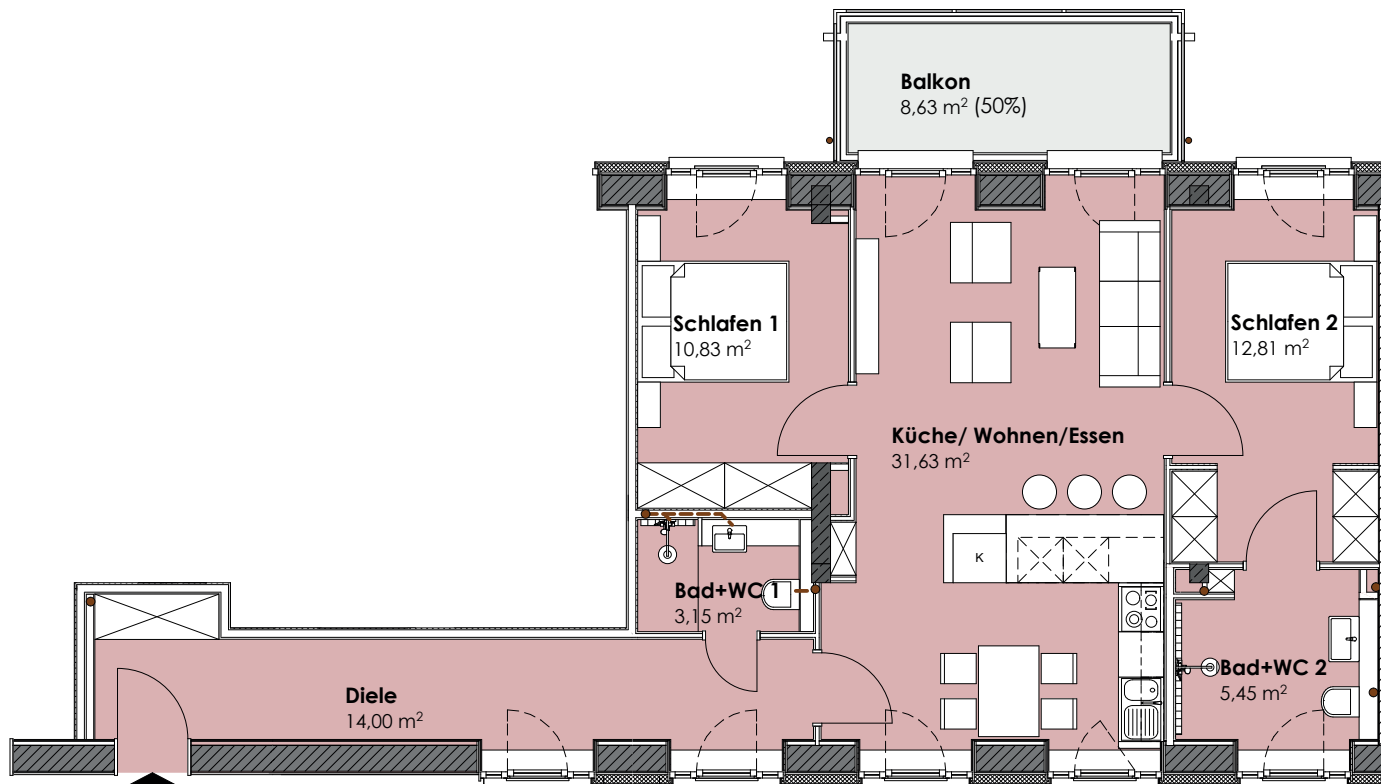

HAUS Hiddensee, Aufgang 7
Wohnung 4.2 | 4.OG

	WE 4.2 4. OG 88,07 m ²
---	--

WE 4.2
88,07 m²

Diele m ²	14,00
Wohnen/ Küche/Essen m ²	31,63
Bad/ WC 1 m ²	3,15
Bad/ WC 2 m ²	5,45
Schlafen 1 m ²	10,83
Schlafen 2 m ²	12,81
Abstellraum 4.2 m	5,88
Balkon m ² Faktor 0,50 von 8,63 m ²	4,32