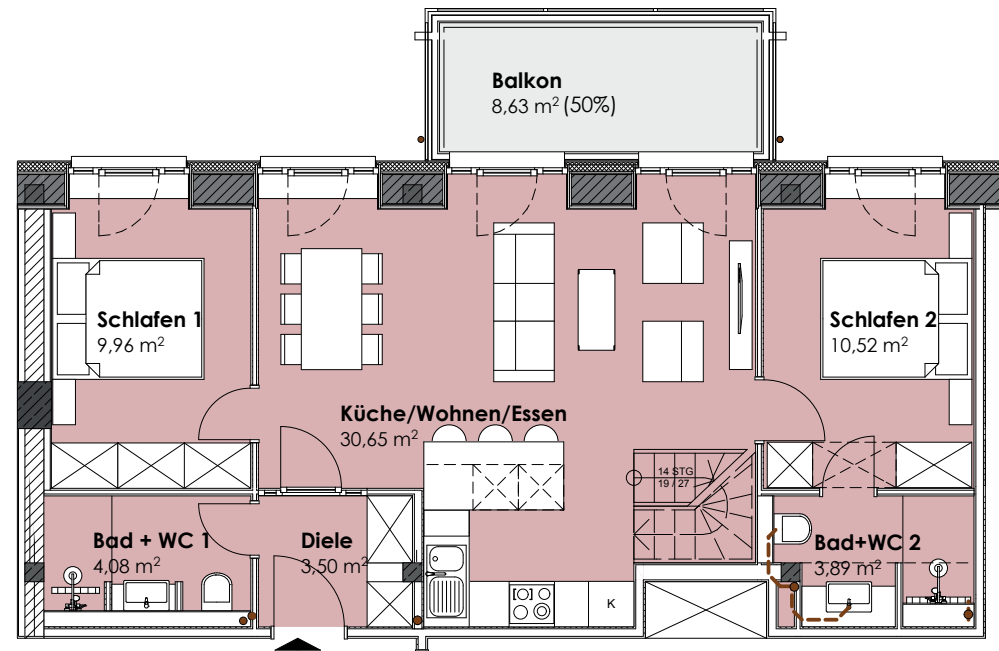

HAUS Hiddensee, Aufgang 7
Wohnung 5.3 | 5.OG + DG

WE 5.3 5.OG + DG	79,74 m²
----------------------------	----------------------------

5.OG	
Diele m ²	3,50
Wohnen/ Küche/ Essen m ²	30,65
Bad/ WC 1 m ²	4,08
Bad/ WC 2 m ²	3,89
Schlafen 1 m ²	9,96
Schlafen 2 m ²	10,52
Abstellraum 5.3 m ²	5,06
Balkon m ²	4,32
Faktor 0,50 von 8,63 m ²	

DG	
Dachterrasse m ²	7,76
Faktor 0,50 von 15,52 m ²	

Dachterrasse

WE 5.3
79,74 m²

5. Obergeschoss