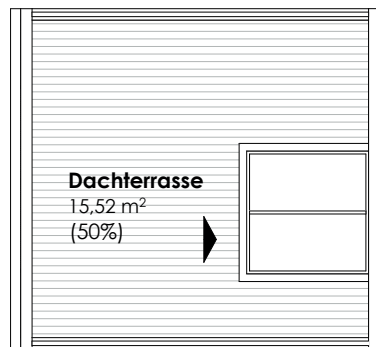

HAUS Hiddensee, Aufgang 7
Wohnung 5.3 | 5.OG + DG

WE 5.3 5.OG + DG	79,74 m²
----------------------------	----------------------------

5.OG	
Diele m ²	3,50
Wohnen/ Küche/ Essen m ²	30,65
Bad/ WC 1 m ²	4,08
Bad/ WC 2 m ²	3,89
Schlafen 1 m ²	9,96
Schlafen 2 m ²	10,52
Abstellraum 5.3 m ²	5,06
Balkon m ²	4,32
Faktor 0,50 von 8,63 m ²	

DG	
Dachterrasse m ²	7,76
Faktor 0,50 von 15,52 m ²	

Dachterrasse

WE 5.3
79,74 m²

5. Obergeschoss