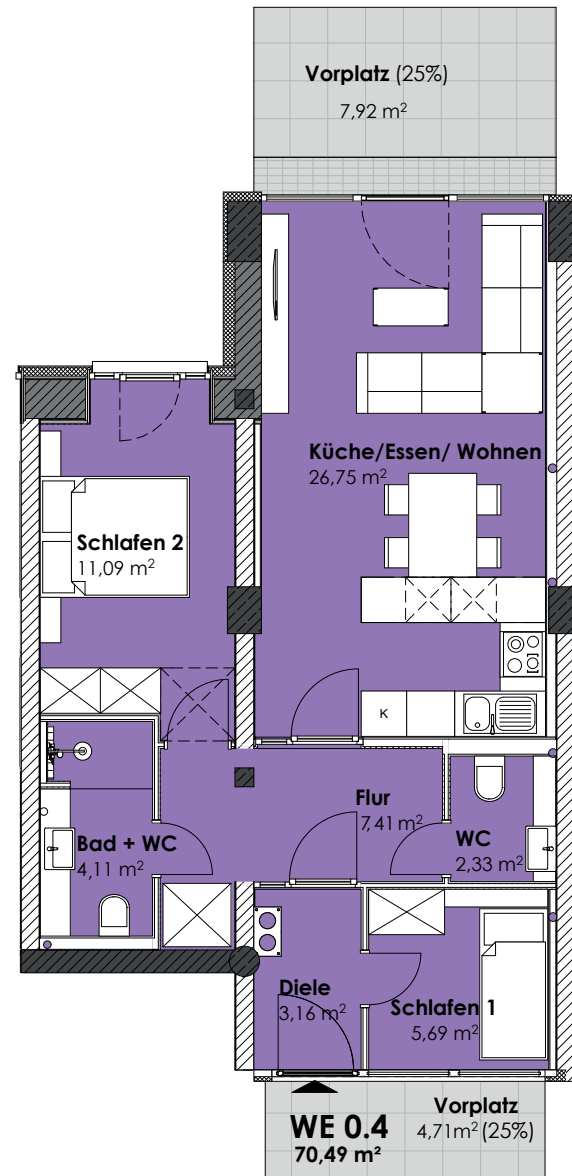

HAUS Jasmund, Aufgang 8
Wohnung 0.4 | EG

WE 0.4
EG
70,49 m²

Erdgeschoss

EG	
Diele m ²	3,16
Schlafen 1 m ²	5,69
Wohnen/ Küche/Essen m ²	26,75
Bad/WC m ²	4,11
WC m ²	2,33
Schlafen 2 m ²	11,09
Flur m ²	7,41
Vorplatz m ² Faktor 0,25 von 4,71 m ²	1,18
Vorplatz m ² Faktor 0,25 von 7,92 m ²	1,98
Abstell 0.4 m ²	6,79