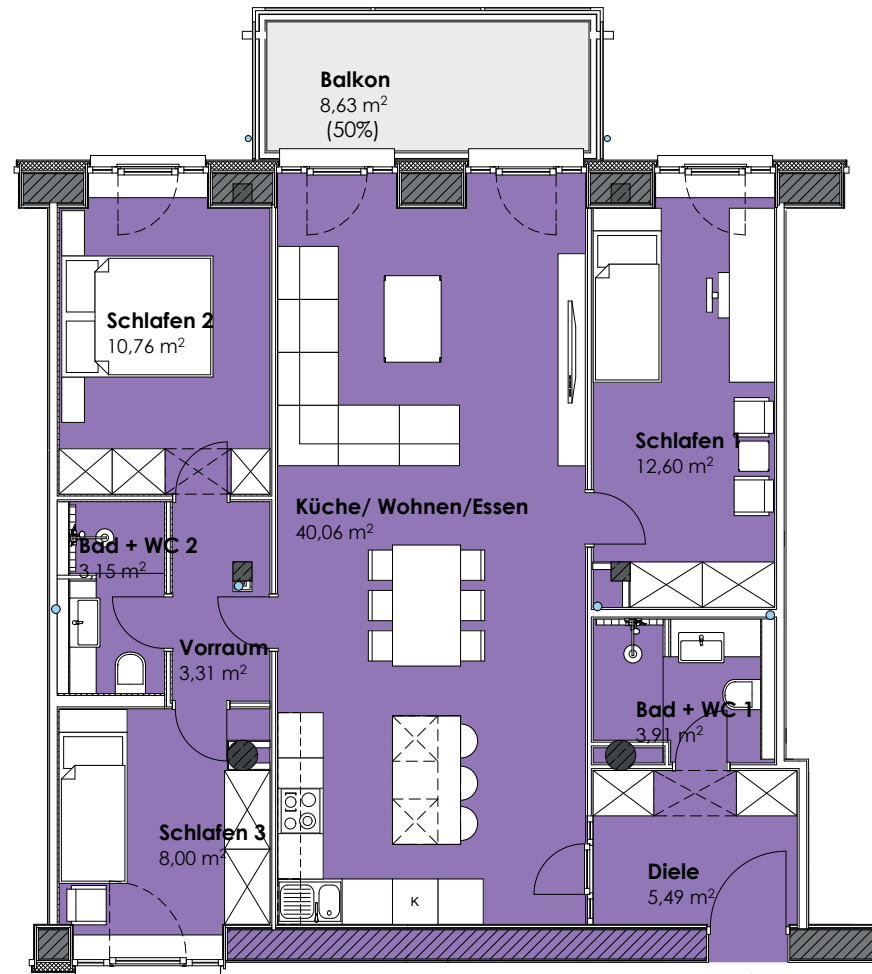

HAUS Jasmund, Aufgang 8
Wohnung 1.1 | 1. OG

WE 1.1
1.OG
100,62 m²

1. OG	
Diele m²	5,49
Vorraum m²	3,31
Wohnen/ Küche/Essen m²	40,06
Bad/WC 1m²	3,91
Bad/ WC 2m²	3,15
Schlafen 1 m²	12,60
Schlafen 2 m²	10,76
Schlafen 3 m²	8,00
Abstellraum 1.1 m²	9,02
Balkon m² Faktor 0,50 von 8,63 m²	4,32

1. Obergeschoss