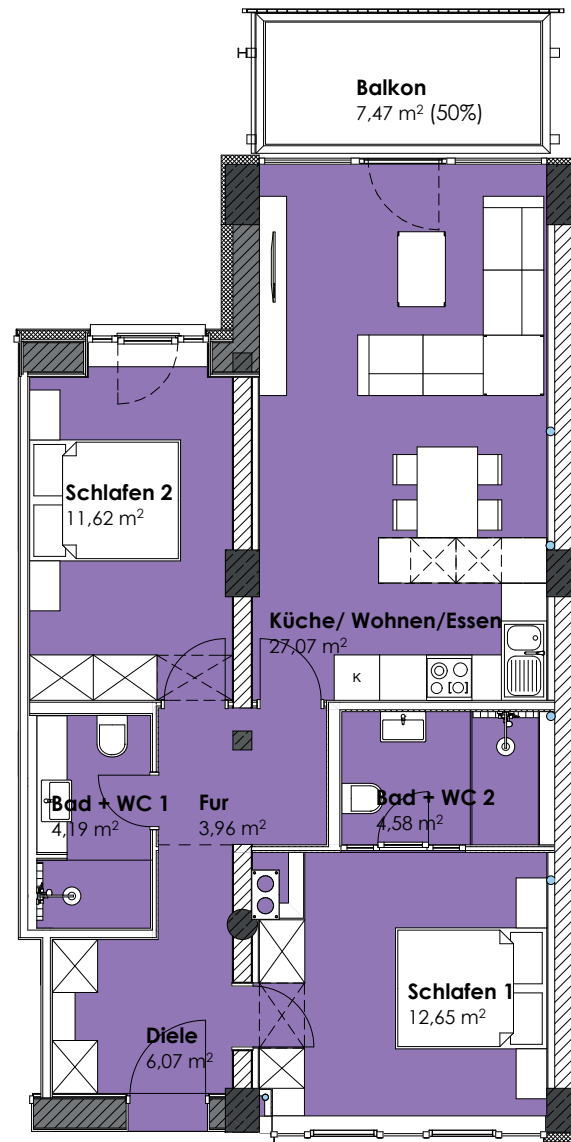

HAUS Jasmund, Aufgang 8
Wohnung 1.2 | 1. OG

	WE 1.2 1.OG 79,79 m ²
---	---

WE 1.2
79,79 m²

1. Obergeschoss

1. OG	
Diele m ²	6,07
Flur m ²	3,96
Wohnen/ Küche/ Essen m ²	27,07
Bad/ WC 1 m ²	4,19
Bad/ WC 2 m ²	4,58
Schlafen 1 m ²	12,65
Schlafen 2 m ²	11,62
Abstellraum 1.2 m ²	5,92
Balkon m ² Faktor 0,50 von 7,47 m ²	3,74