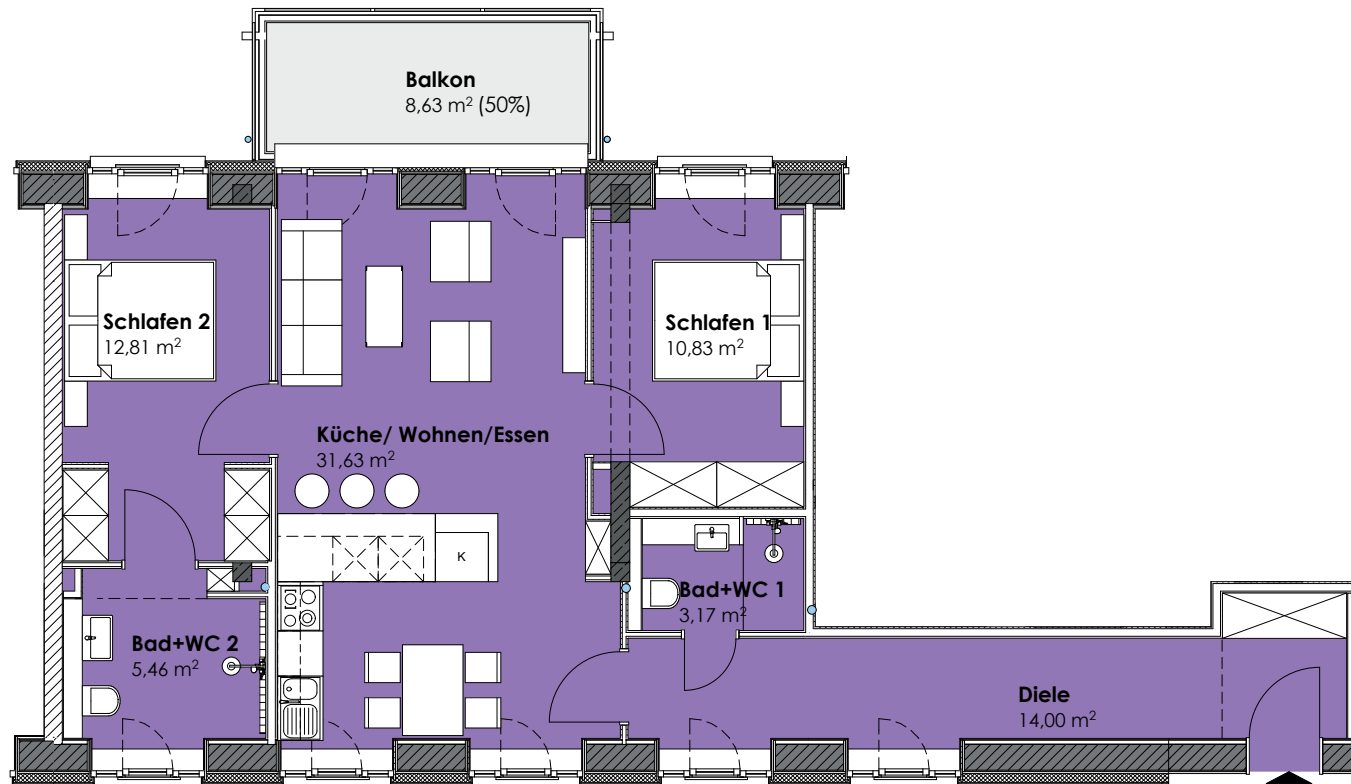

**HAUS Jasmund, Aufgang 8**  
**Wohnung 3.1 | 3. OG**

**WE 3.1**  
**87,27 m²**

**3. Obergeschoss**

3. OG	
Diele m²	14,00
Wohnen/ Küche/Essen m²	31,63
Bad/WC 1m²	3,17
Bad/ WC 2m²	5,46
Schlafen 1 m²	10,83
Schlafen 2 m²	12,81
Abstellraum 3.1 m²	5,05
Balkon m² Faktor 0,50 von 8,63 m²	4,32