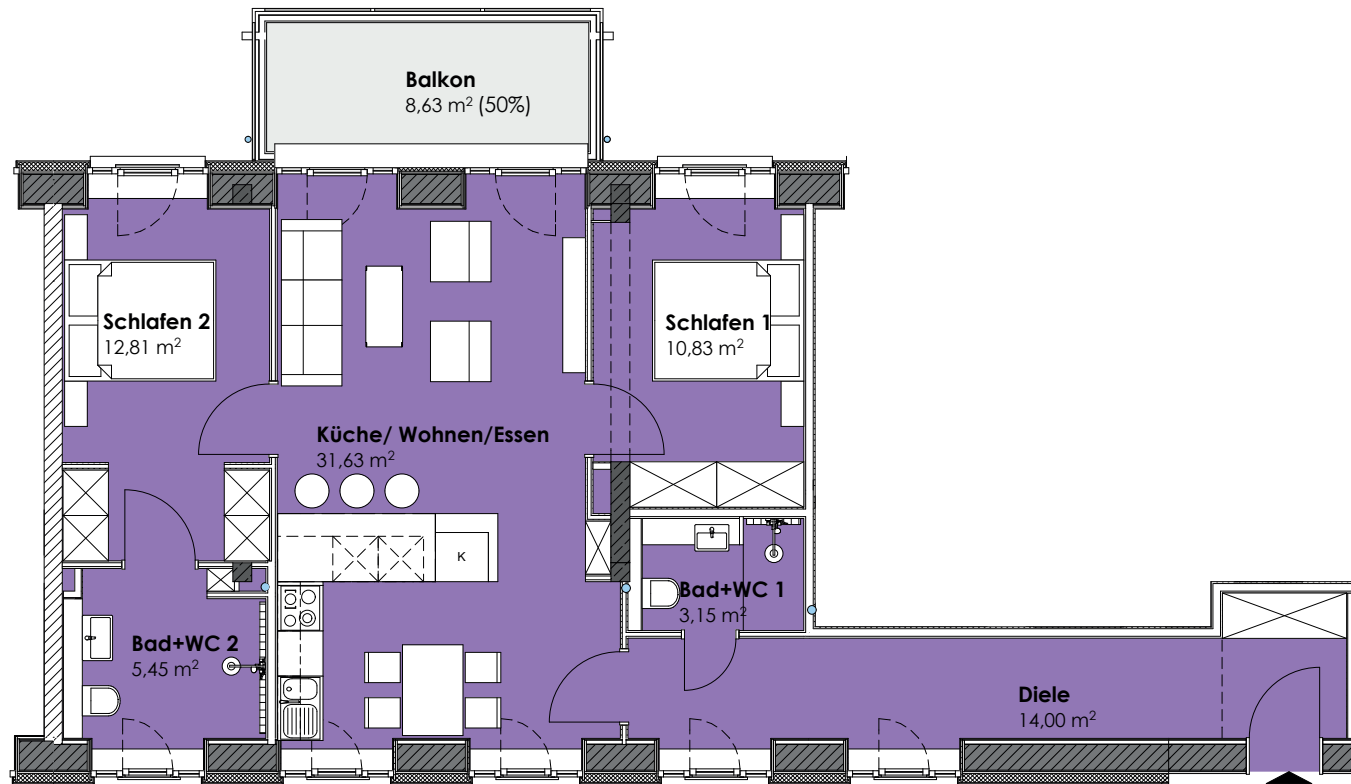

HAUS Jasmund, Aufgang 8
Wohnung 4.1 | 4. OG

4.1	WE 4.1 4.OG 88,07 m ²
-----	--

4. OG

Diele m ²	14,00
Wohnen/ Küche/Essen m ²	31,63
Bad/WC 1m ²	3,15
Bad/ WC 2m ²	5,45
Schlafen 1 m ²	10,83
Schlafen 2 m ²	12,81
Abstellraum 3.1 m ²	5,88
Balkon m ² Faktor 0,50 von 8,63 m ²	4,32

WE 4.1
88,07 m²

4. Obergeschoss