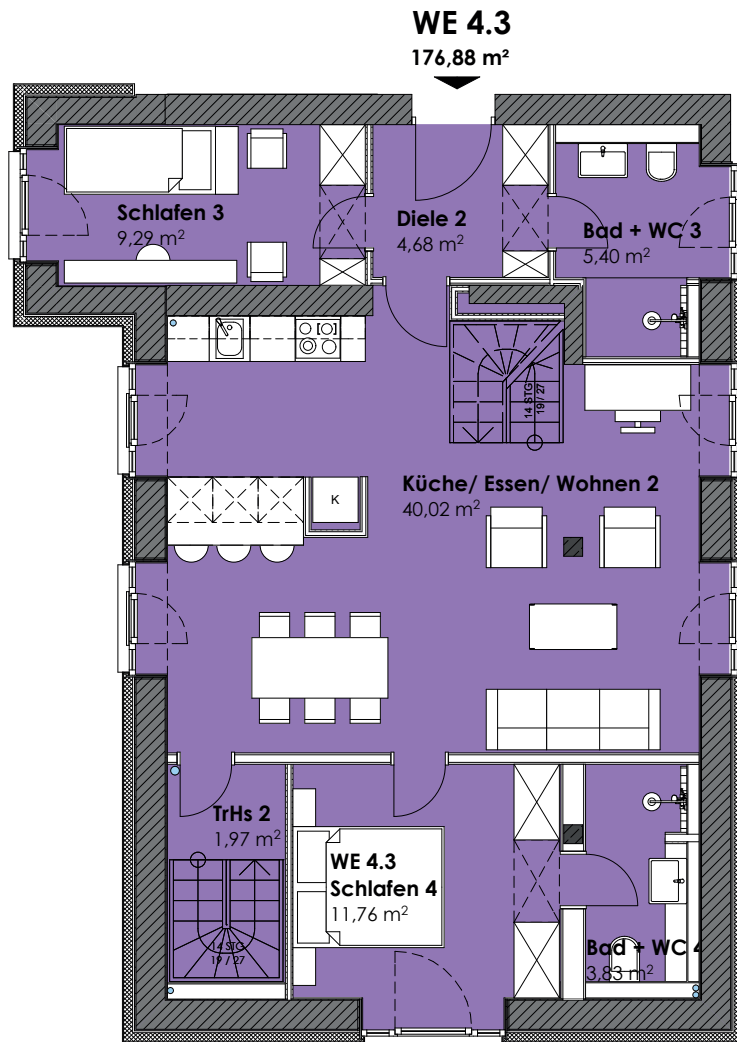

WE 4.3
4.+5.OG+DG
176,88 m²

4. OG

Diele m ²	4,68
Wohnen/ Küche/Essen m ²	41,25
Bad/WC 1 m ²	5,40
Bad/ WC 2 m ²	3,83
Schlafen 1 m ²	9,29
Schlafen 2 m ²	11,76
TrHs m ²	1,97
Abstellraum 4.3 m ²	12,94

5. OG

Diele 2 m ²	4,68
Wohnen/ Küche/Essen 2 m ²	40,02
Bad/WC 3 m ²	5,40
Bad/ WC 4 m ²	3,83
Schlafen 3 m ²	9,29
Schlafen 4 m ²	11,76
TrHs m ²	1,97
Dachterrasse m ² Faktor 0,50 von 17,61 m ²	8,81

5. Obergeschoss

4. Obergeschoss

Dachgeschoss