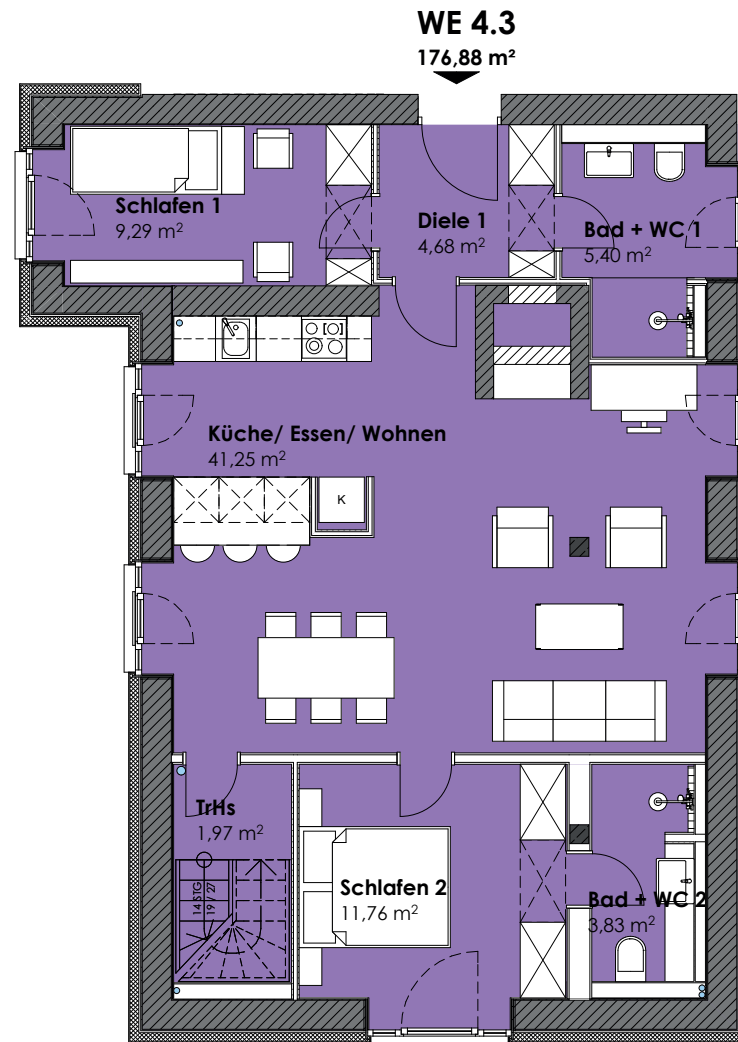

WE 4.3
4.+5.OG+DG
176,88 m²

4. OG

Diele m ²	4,68
Wohnen/ Küche/Essen m ²	41,25
Bad/WC 1 m ²	5,40
Bad/ WC 2 m ²	3,83
Schlafen 1 m ²	9,29
Schlafen 2 m ²	11,76
TrHs m ²	1,97
Abstellraum 4.3 m ²	12,94

5. OG

Diele 2 m ²	4,68
Wohnen/ Küche/Essen 2 m ²	40,02
Bad/WC 3 m ²	5,40
Bad/ WC 4 m ²	3,83
Schlafen 3 m ²	9,29
Schlafen 4 m ²	11,76
TrHs m ²	1,97
Dachterrasse m ² Faktor 0,50 von 17,61 m ²	8,81

5. Obergeschoss

4. Obergeschoss

Dachgeschoss