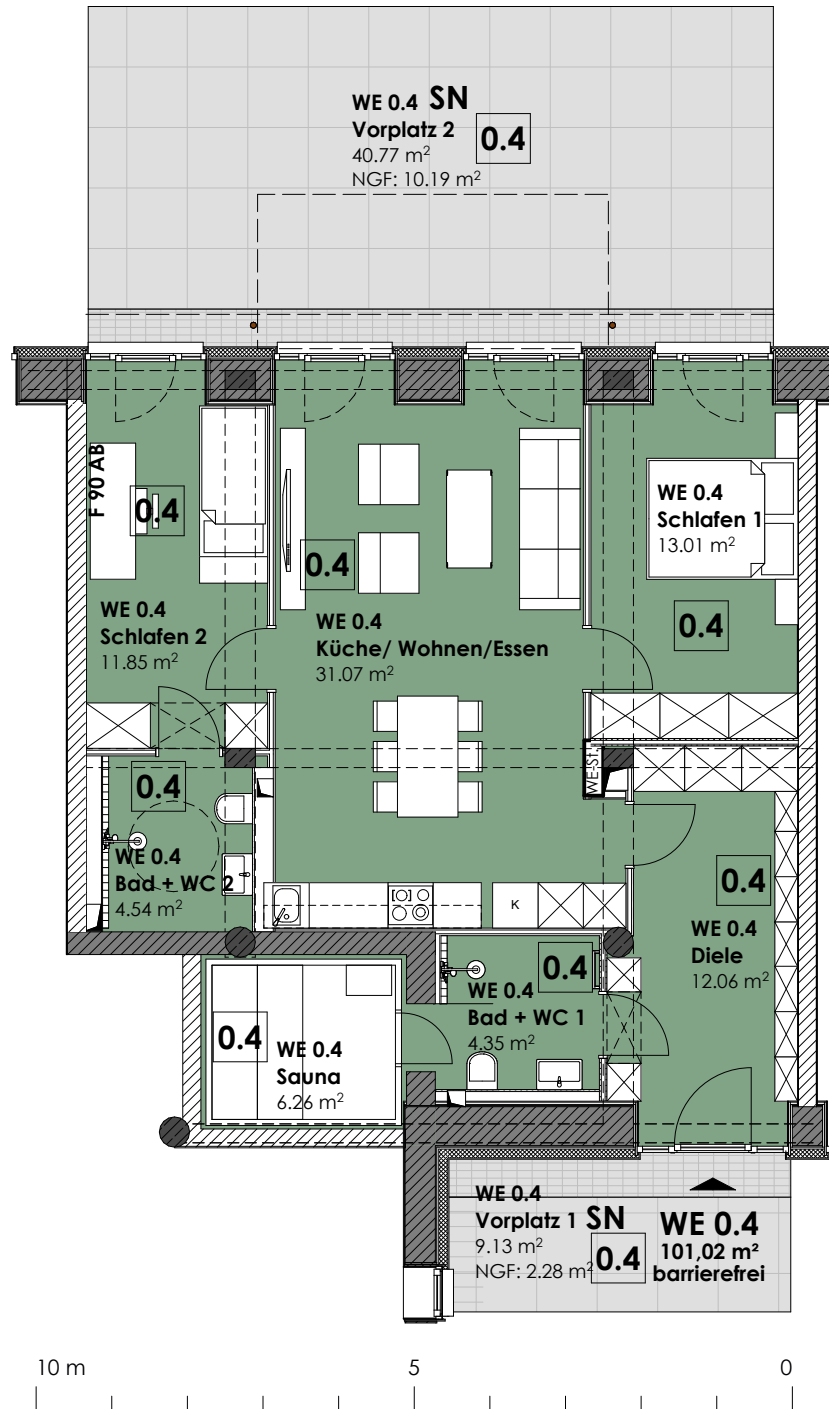

## HAUS Wittow, Aufgang 3 Wohnung 0.4 | EG

### EG

Bad + WC 1 m²	4,35
Bad + WC 2 m²	4,54
Diele m²	12,06
Küche/ Essen/ Wohnen m²	31,07
Sauna m²	6,26
Schlafen 1 m²	13,01
Schlafen 2 m²	11,85
Abstellraum 1.OG m²	5,41
Vorplatz 1 m² Faktor 0,75 von 9,13 m²	2,28
Vorplatz 2 m² Faktor 0,75 von 40,77 m²	10,19