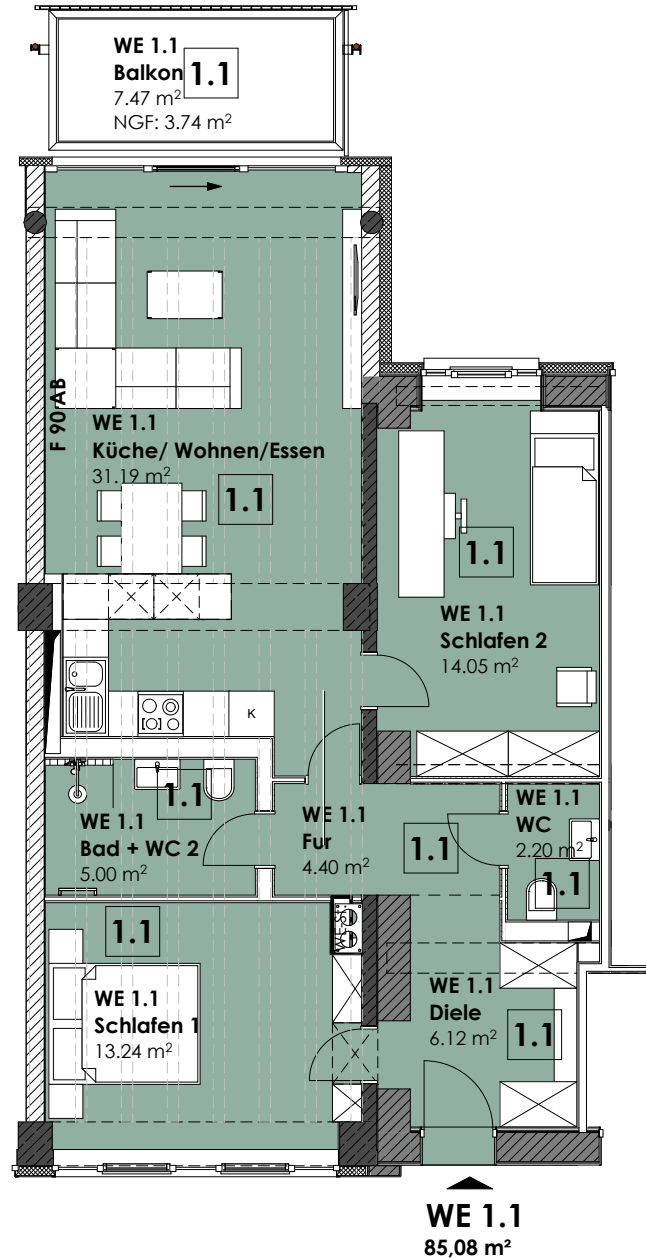

HAUS Wittow, Aufgang 3
Wohnung 1.1 | 1.OG

WE 1.1
1.OG
85,08 m²

1. OG	
Diele m ²	6,12
Bad + WC m ²	5,00
Flur m ²	4,40
Küche/Wohnen/Essen m ²	31,19
Schlafen 1 m ²	13,24
Schlafen 2 m ²	14,05
WC m ²	2,20
Abstellraum 1.OG m ²	5,14
Balkon m ² Faktor 0,50 von 7,47 m ²	3,74