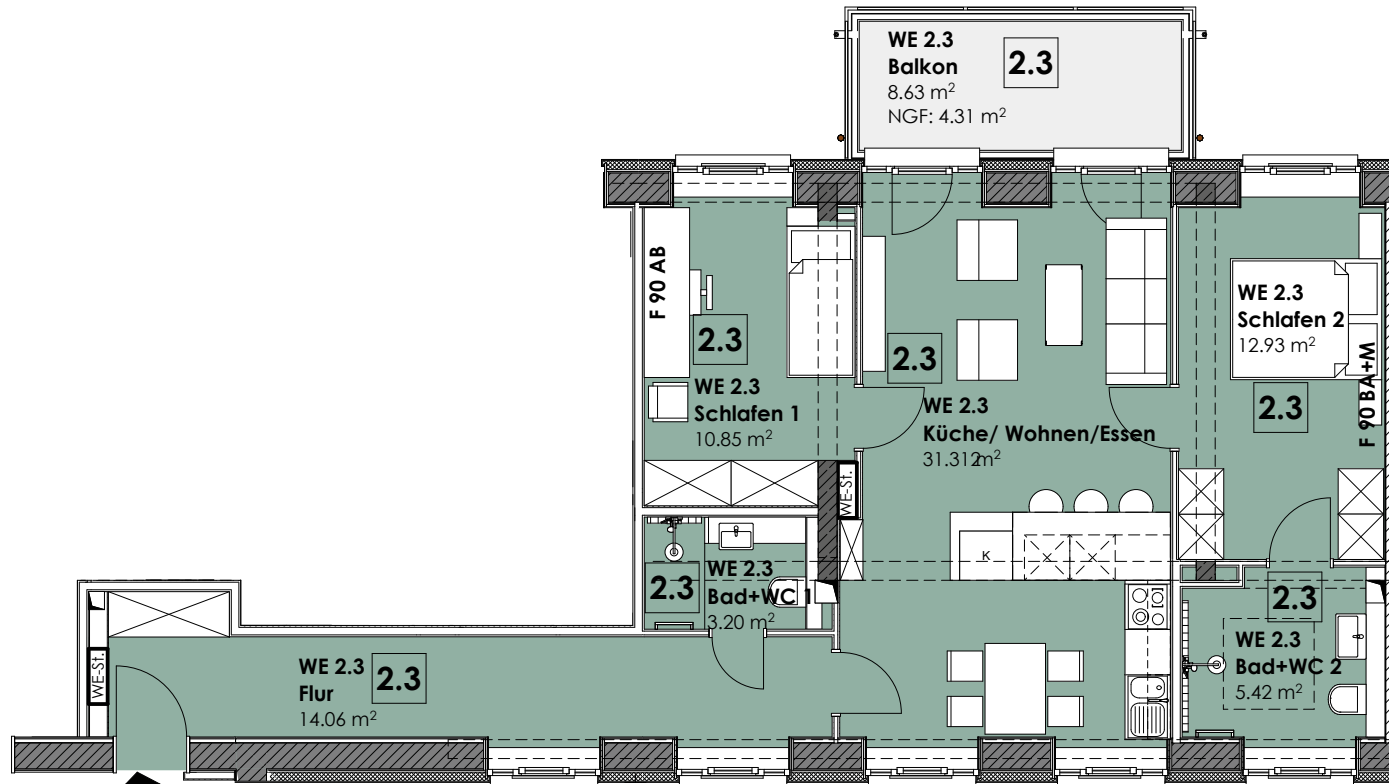

HAUS Wittow, Aufgang 3
Wohnung 2.3 | 2.OG

WE 2.3
87,49 m²
barrierefrei

T^{2.3} WE 2.3
2.OG
87,49 m²

2. OG	
Flur m ²	14,06
Bad + WC 1 m ²	3,20
Bad + WC 2 m ²	5,42
Schlafen 1 m ²	10,85
Schlafen 2 m ²	12,93
Wohnen/Küche/Essen m ²	31,32
Abstellraum 2.OG m ²	5,40
Balkon m ² Faktor 0,50 von 8,63 m ²	4,31