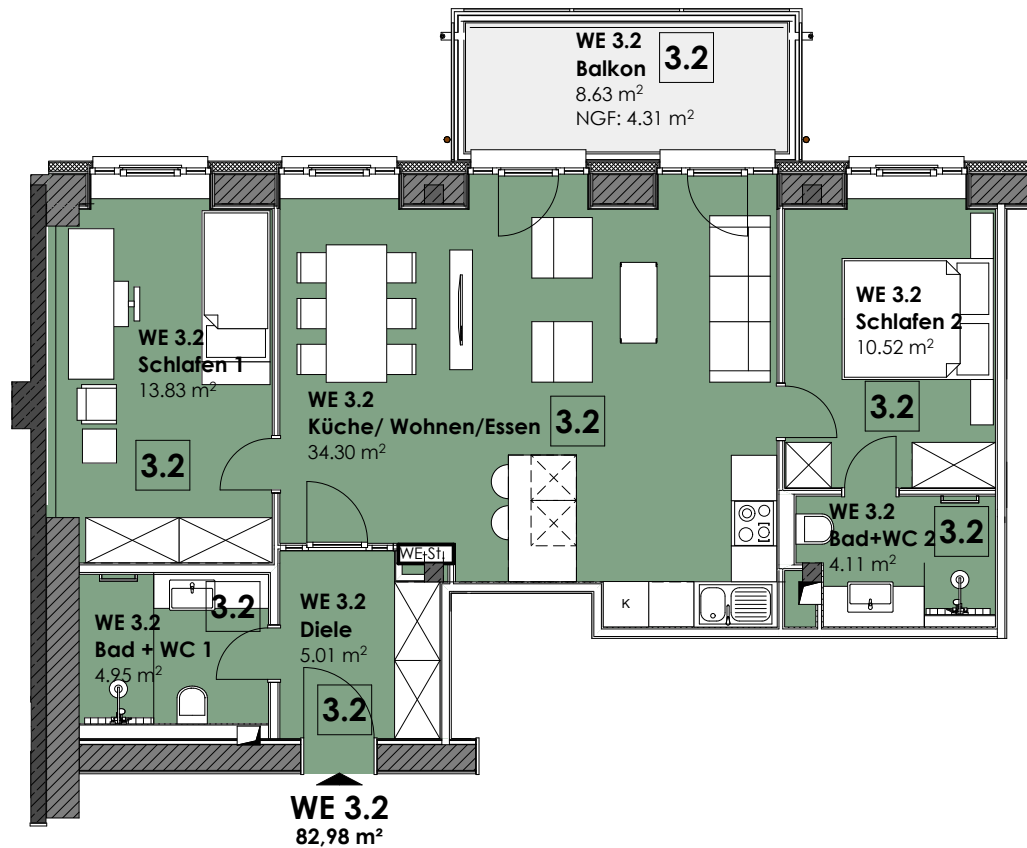

HAUS Wittow, Aufgang 3
Wohnung 3.2 | 3.OG

WE 3.2
3.OG
82,98 m²

3. OG

Diele m²	5,01
Bad + WC 1 m²	4,95
Bad + WC 2 m²	4,11
Schlafen 1 m²	13,83
Schlafen 2 m²	10,52
Küche/Wohnen/Essen m²	34,30
Abstellraum 1.OG m²	5,95
Balkon m² <small>Faktor 0,50 von 3,74 m²</small>	7,47