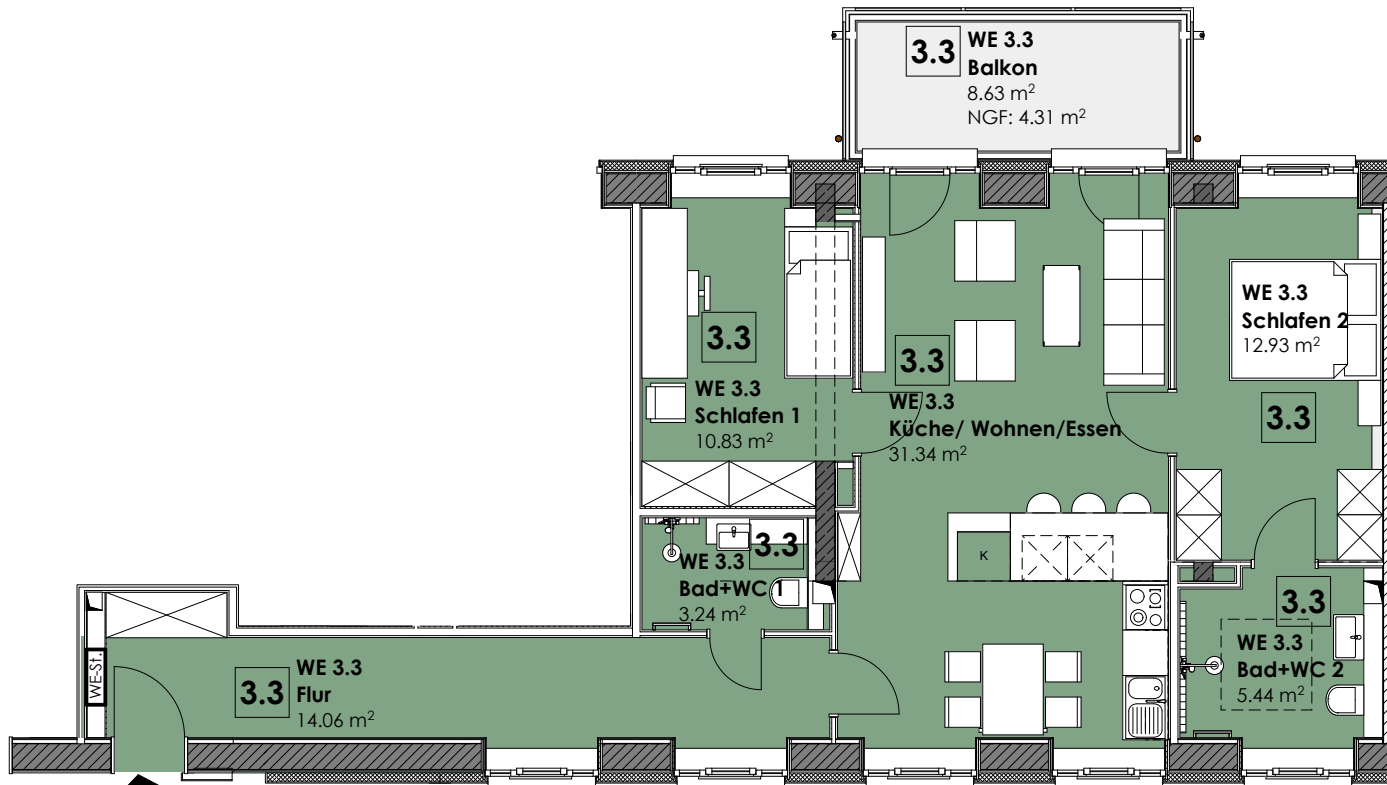

**HAUS Wittow, Aufgang 3**  
**Wohnung 3.3 | 3.OG**

**WE 3.3**  
88,10 m<sup>2</sup>  
barrierefrei

WE 3.3 3.OG 88,10 m <sup>2</sup>	
3. OG	
Flur m <sup>2</sup>	14,06
Bad + WC 1 m <sup>2</sup>	3,24
Bad + WC 2 m <sup>2</sup>	5,44
Schlafen 1 m <sup>2</sup>	10,83
Schlafen 2 m <sup>2</sup>	12,93
Küche/Wohnen/Essen m <sup>2</sup>	31,34
Abstellraum 1.OG m <sup>2</sup>	5,95
Balkon m <sup>2</sup> Faktor 0,50 von 3,74 m <sup>2</sup>	7,47