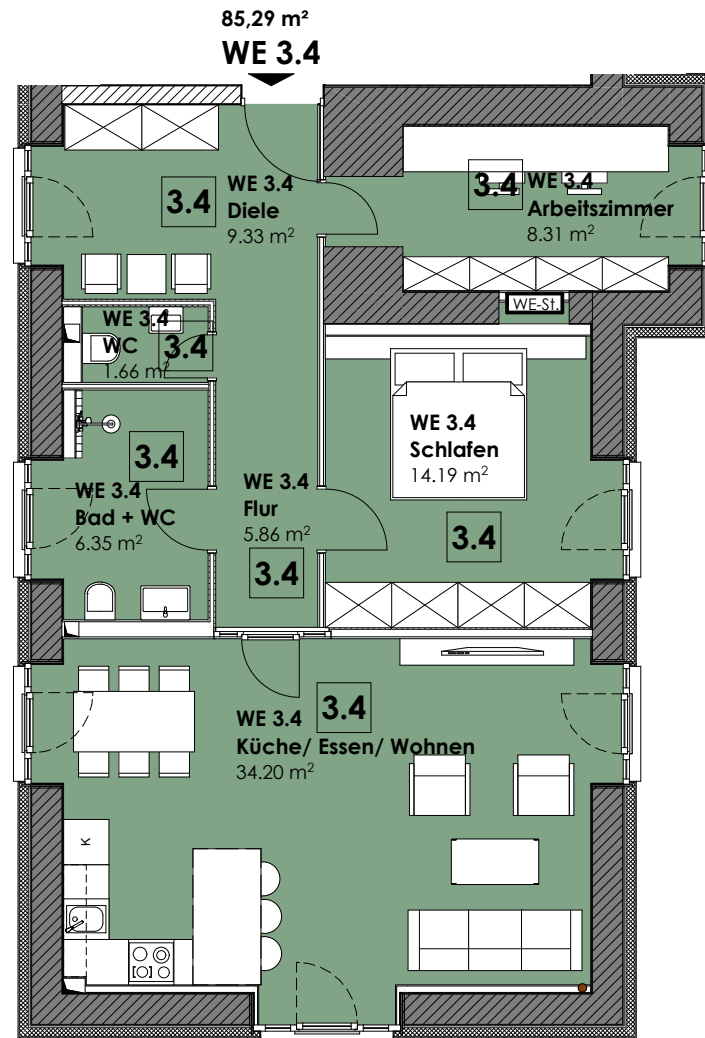

HAUS Wittow, Aufgang 3
Wohnung 3.4 | 3.OG

WE 3.4
3.OG
85,29 m²

| 3. OG | |
|-----------------------|-------|
| Flur m² | 5,86 |
| Diele m² | 9,33 |
| Bad + WC m² | 6,35 |
| Arbeitszimmer m² | 8,31 |
| Schlafen m² | 14,19 |
| Küche/Wohnen/Essen m² | 34,20 |
| WC m² | 1,66 |
| Abstellraum 1.OG m² | 5,39 |