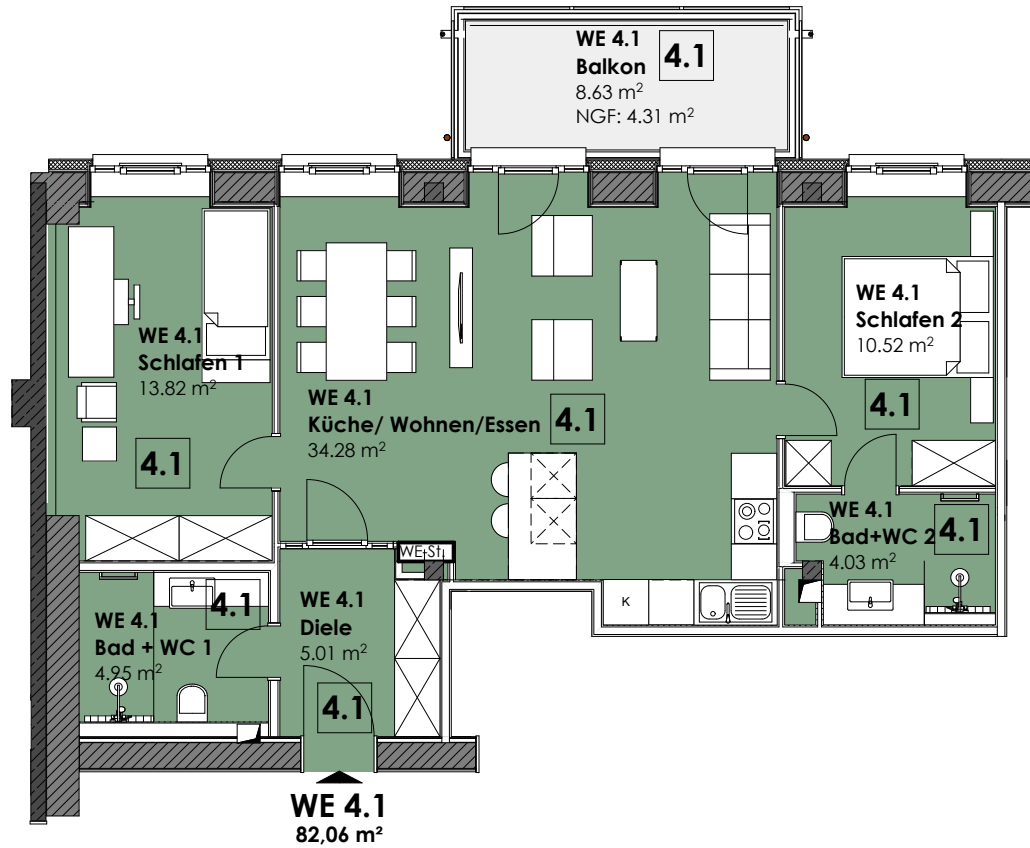

**HAUS Wittow, Aufgang 3**  
**Wohnung 4.1 | 4.OG**

**4. OG**

Diele m <sup>2</sup>	5,01
Bad + WC 1 m <sup>2</sup>	4,95
Bad + WC 2 m <sup>2</sup>	4,03
Schlafen 1 m <sup>2</sup>	13,82
Schlafen 2 m <sup>2</sup>	10,52
Küche/Wohnen/Essen m <sup>2</sup>	34,28
Abstellraum 2.OG m <sup>2</sup>	5,14
Balkon m <sup>2</sup> Faktor 0,50 von 3,74 m <sup>2</sup>	7,47