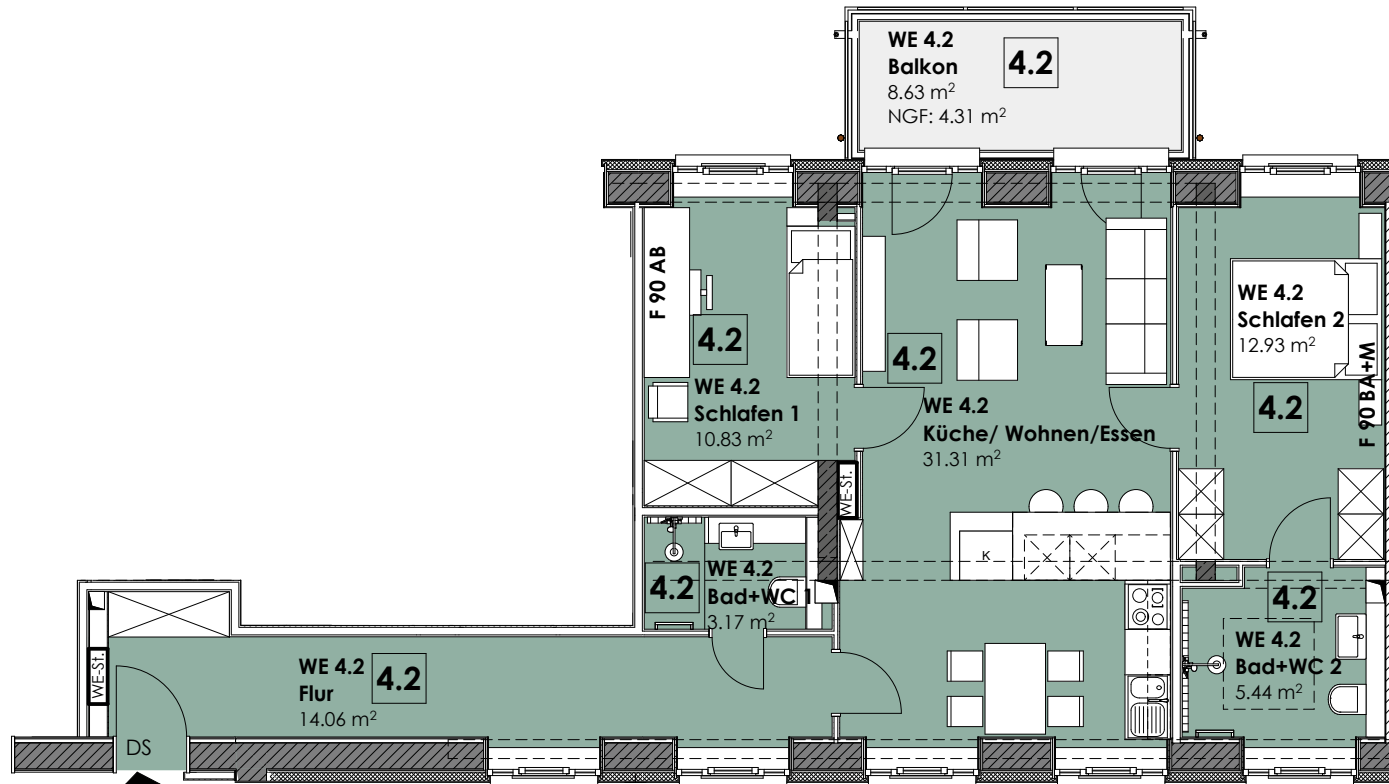

HAUS Wittow, Aufgang 3
Wohnung 4.2 | 4.OG

WE 4.2
87,24 m²
barrierefrei

T ^{4.2}	WE 4.2 5.OG 87,24 m ²
-------------------------	---

4. OG	
Flur m ²	14,06
Bad + WC 1 m ²	3,17
Bad + WC 2 m ²	5,44
Schlafen 1 m ²	10,83
Schlafen 2 m ²	12,93
Wohnen/Küche/Essen m ²	31,31
Abstellraum 1.OG m ²	5,19
Balkon m ² Faktor 0,50 von 8,63 m ²	4,31