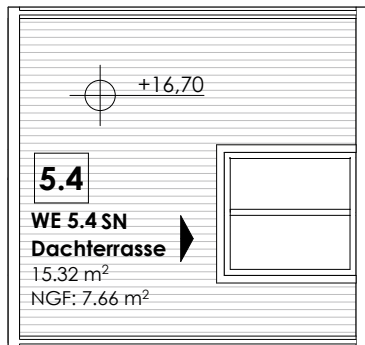

HAUS Wittow, Aufgang 3 Wohnung 5.4 | 5.OG + DG

5.4	WE 5.4 5.OG + DG 86,45 m²
------------	---

5. OG

Diele m ²	4,10
Bad + WC 1 m ²	8,47
Bad + WC 2 m ²	4,11
Schlafen 1 m ²	10,27
Schlafen 2 m ²	10,52
Wohnen/Küche/Essen m ²	29,78
Abstellraum 2.OG m ²	7,23
Balkon m ² Faktor 0,50 von 8,63 m ²	4,31

DG

Dachterrasse m ² Faktor 0,50 von 15,32 m ²	7,66
---	------

Dachterrasse

5. Obergeschoss