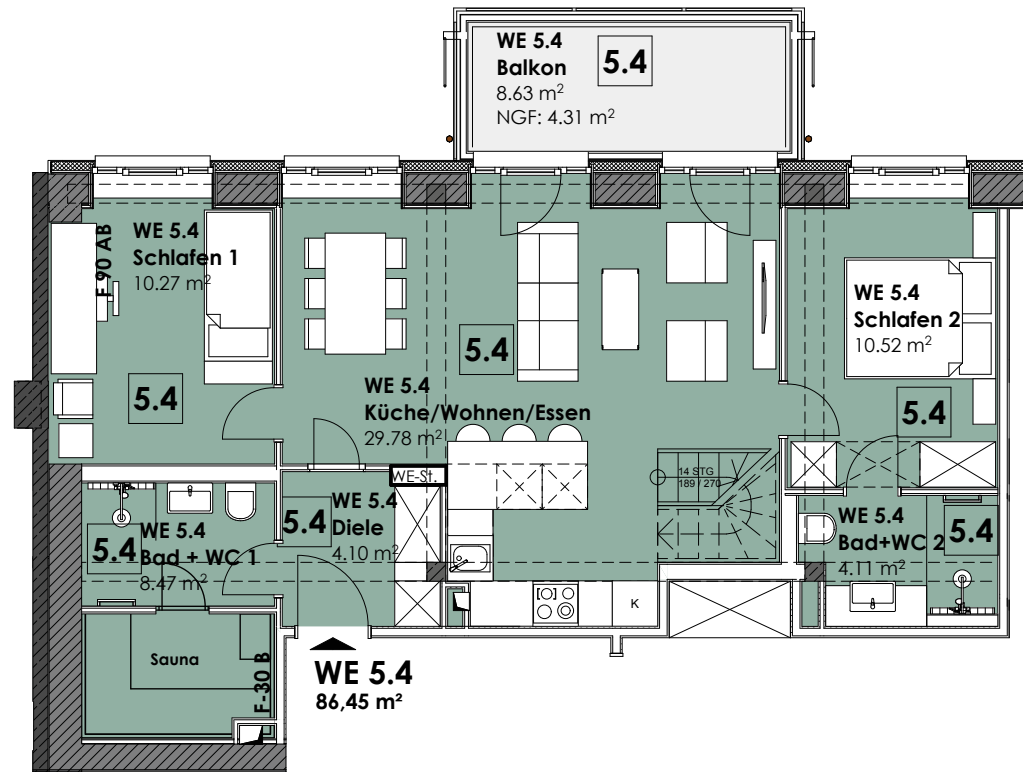

HAUS Wittow, Aufgang 3 Wohnung 5.4 | 5.OG + DG

5.4	WE 5.4 5.OG + DG 86,45 m²
------------	---

5. OG

Diele m ²	4,10
Bad + WC 1 m ²	8,47
Bad + WC 2 m ²	4,11
Schlafen 1 m ²	10,27
Schlafen 2 m ²	10,52
Wohnen/Küche/Essen m ²	29,78
Abstellraum 2.OG m ²	7,23
Balkon m ² Faktor 0,50 von 8,63 m ²	4,31

DG

Dachterrasse m ² Faktor 0,50 von 15,32 m ²	7,66
---	------

Dachterrasse

5. Obergeschoss