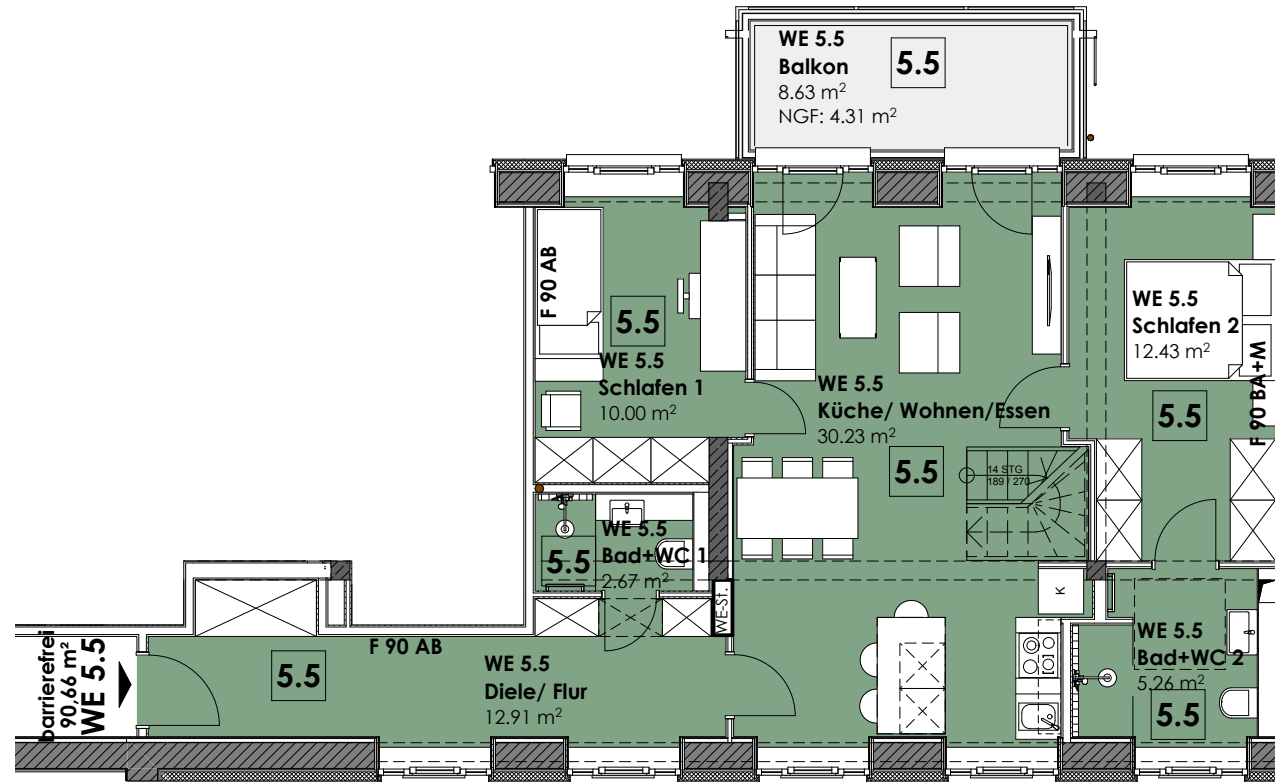

HAUS Wittow, Aufgang 3 Wohnung 5.5 | 5.OG + DG

WE 5.3 5.OG + DG 99,66 m ²
--

Dachterrasse

5. Obergeschoss

5. OG	
Diele / Flur m ²	12,91
Bad + WC 1 m ²	2,67
Bad + WC 2 m ²	5,26
Schlafen 1 m ²	10,00
Schlafen 2 m ²	12,43
Küche/Wohnen/Essen m ²	30,23
Abstellraum 2.OG m ²	5,19
Balkon m ² Faktor 0,50 von 3,74 m ²	7,47
DG	
Dachterrasse m ² Faktor 0,50 von 15,32 m ²	7,66