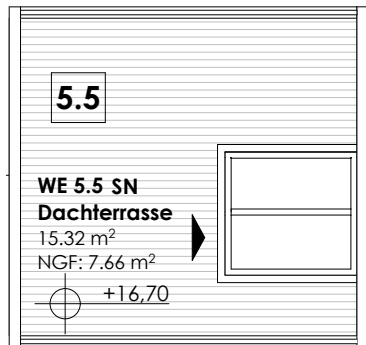

HAUS Wittow, Aufgang 3 Wohnung 5.5 | 5.OG + DG

WE 5.3 5.OG + DG 99,66 m ²
--

Dachterrasse

5. Obergeschoss

5. OG	
Diele / Flur m ²	12,91
Bad + WC 1 m ²	2,67
Bad + WC 2 m ²	5,26
Schlafen 1 m ²	10,00
Schlafen 2 m ²	12,43
Küche/Wohnen/Essen m ²	30,23
Abstellraum 2.OG m ²	5,19
Balkon m ² Faktor 0,50 von 3,74 m ²	7,47
DG	
Dachterrasse m ² Faktor 0,50 von 15,32 m ²	7,66