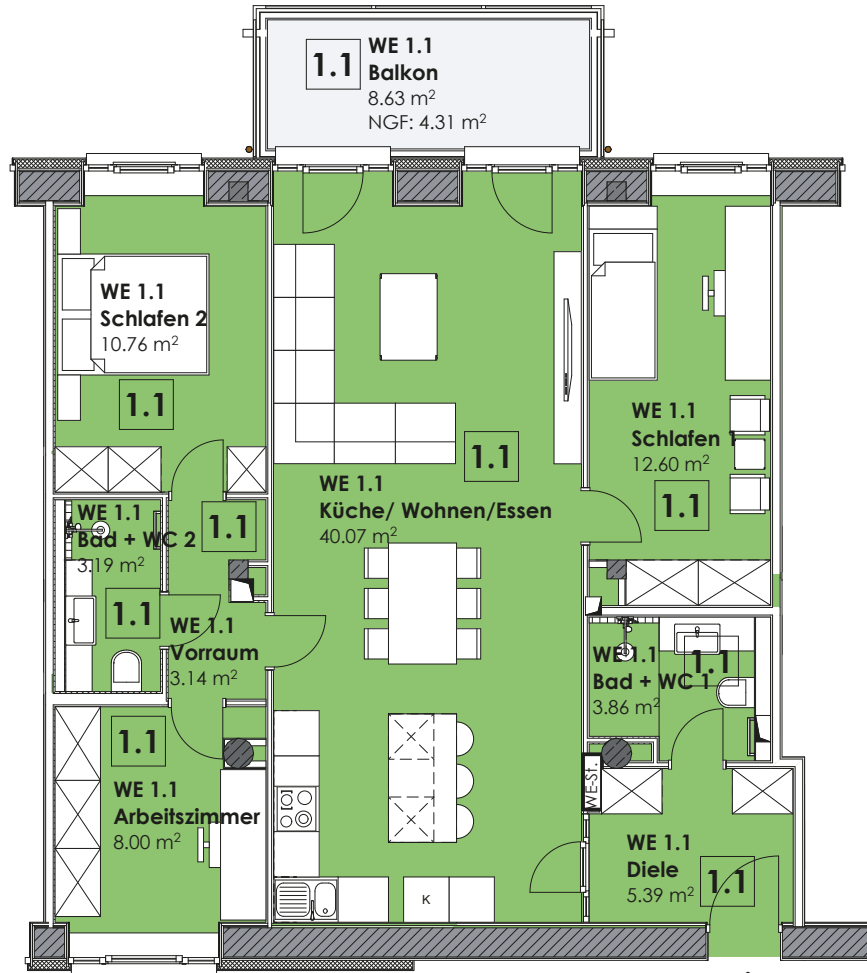

HAUS Zudar, Aufgang 4
Wohnung 1.1 | 1.OG

WE 1.1
96,46 m²

WE 1.1
1.OG
96,46 m²

1. OG

Diele m²	5,39
Vorraum m²	3,14
Arbeitszimmer m²	8,00
Bad + WC 1 m²	3,86
Bad + WC 2 m²	3,19
Schlafen 1 m²	12,60
Schlafen 2 m²	10,76
Küche/Wohnen/essen m²	40,07
Abstellraum 1.OG m²	5,14
Balkon m²	8,63
Faktor 0,50 von 4,31 m²	