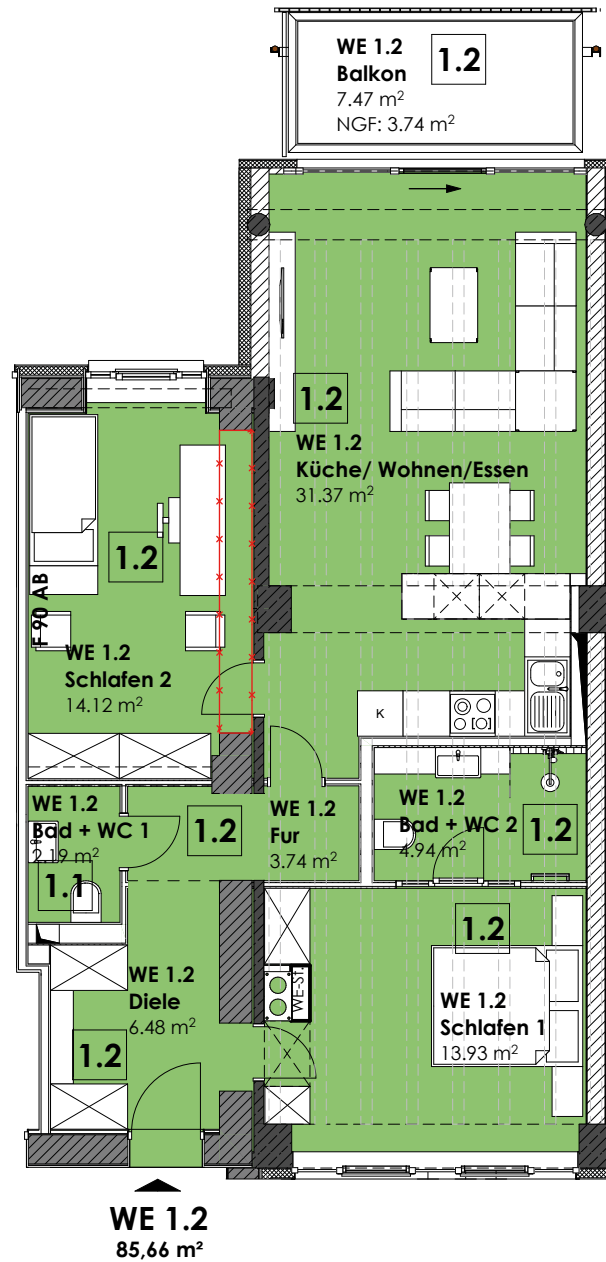

HAUS Zudar, Aufgang 4
Wohnung 1.2 | 1.OG

1. Obergeschoss

1.OG	
Diele m ²	6,48
Flur m ²	3,74
Küche/Wohnen/Essen m ²	31,37
Bad + WC 1 m ²	2,19
Bad + WC 1 m ²	4,94
Schlaffen 1 m ²	13,93
Schalffen 2 m ²	14,12
Abstellraum 1.OG m ²	5,15
Balkon m ² Faktor 0,50 von 7,47 m ²	3,74