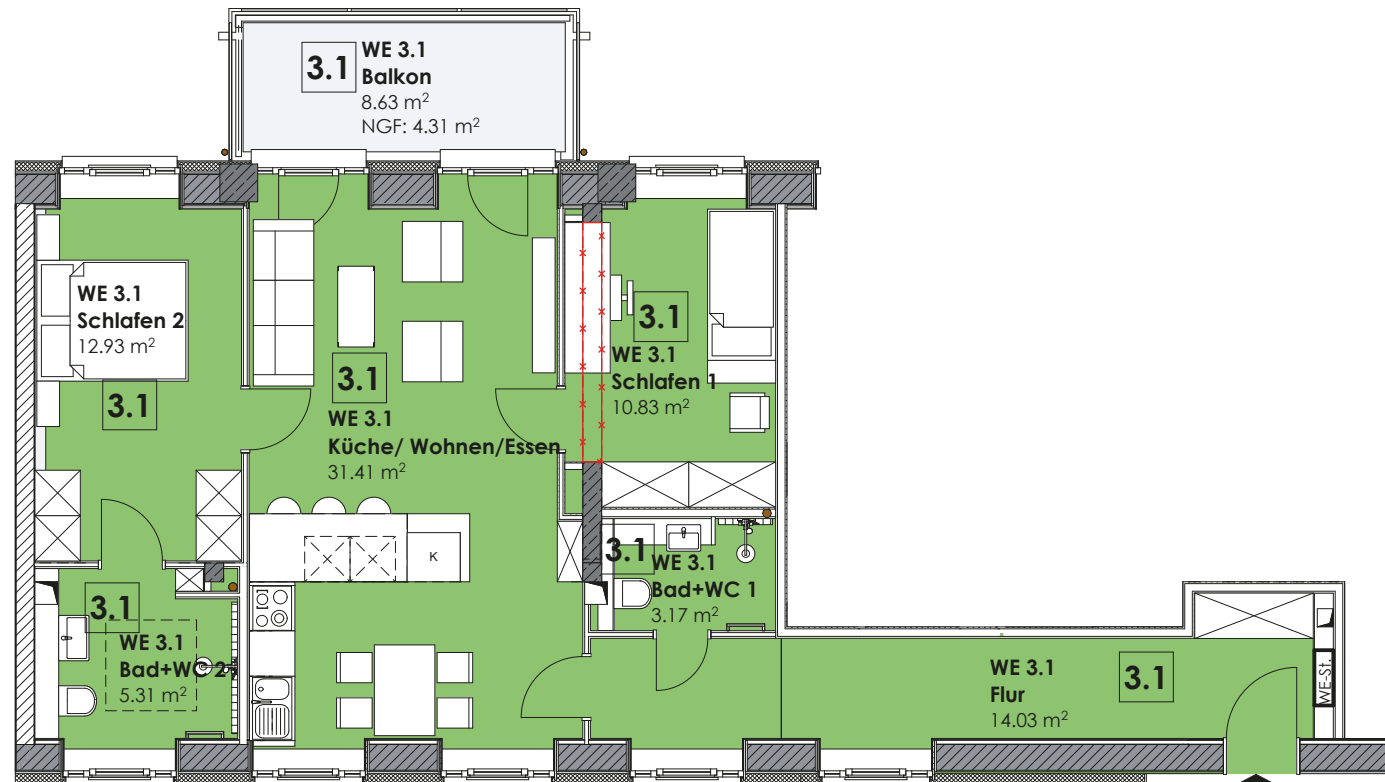

HAUS Zudar, Aufgang 4
Wohnung 3.1 | 3.OG

WE 3.1
87,51 m²
barrierefrei

3.1
T

WE 3.1
3.OG
87,57 m²

3. OG	
Küche/Wohnen/Essen m²	31,41
Bad + WC 1 m²	3,17
Bad + WC 2 m²	5,31
Flur m²	14,03
Schlafen 1 m²	10,83
Schlafen 2 m²	12,93
Abstellraum 1.OG m²	5,52
Balkon m²	8,63
Faktor 0,50 von 4,23 m²	