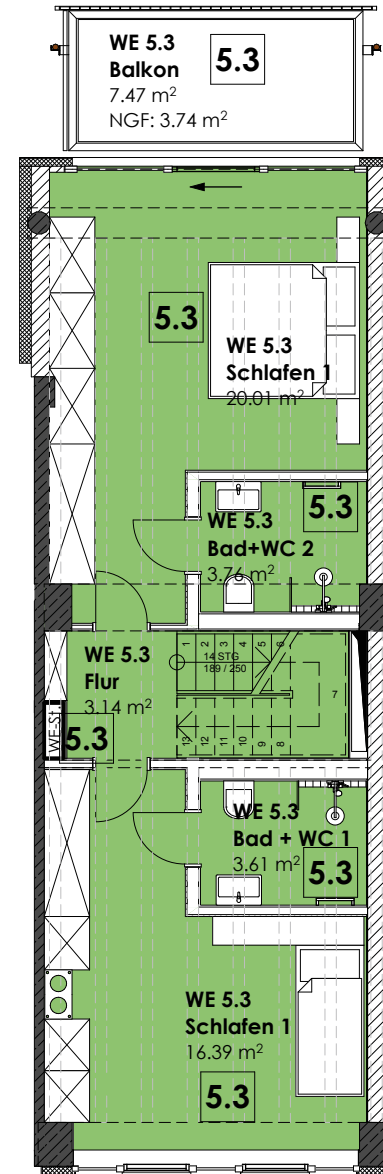

HAUS Zudar, Aufgang 4
Wohnung 5.3 | 4.OG + 5.OG

WE 5.3
4.OG + 5.OG
102,22 m²

5.Obergeschoss

4.Obergeschoss

4. OG	
Flur m ²	3,14
Bad + WC 1 m ²	3,61
Bad + WC 2 m ²	3,76
Schlafen 1 m ²	16,39
Schlafen 2 m ²	20,01
Balkon m ² Faktor 0,50 von 3,75 m ²	7,47
5. OG	
Flur m ²	4,40
Kochen/Essen m ²	13,72
WC m ²	2,28
Wohnen m ²	20,20
Abstellraum 2.OG m ²	7,23
Balkon m ² Faktor 0,50 von 3,75 m ²	7,47