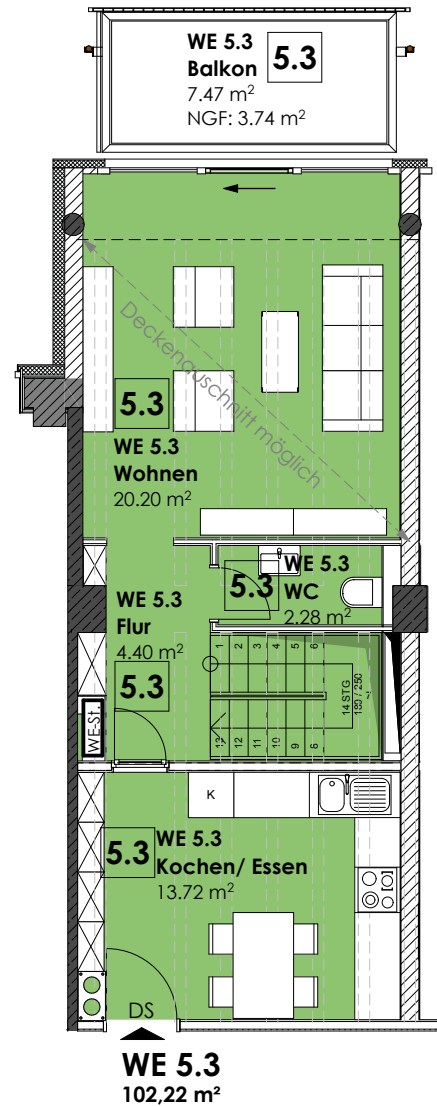

HAUS Zudar, Aufgang 4
Wohnung 5.3 | 4.OG + 5.OG

WE 5.3
4.OG + 5.OG
102,22 m²

5.Obergeschoss

4.Obergeschoss

4. OG	
Flur m ²	3,14
Bad + WC 1 m ²	3,61
Bad + WC 2 m ²	3,76
Schlafen 1 m ²	16,39
Schlafen 2 m ²	20,01
Balkon m ² Faktor 0,50 von 3,75 m ²	7,47
5. OG	
Flur m ²	4,40
Kochen/Essen m ²	13,72
WC m ²	2,28
Wohnen m ²	20,20
Abstellraum 2.OG m ²	7,23
Balkon m ² Faktor 0,50 von 3,75 m ²	7,47